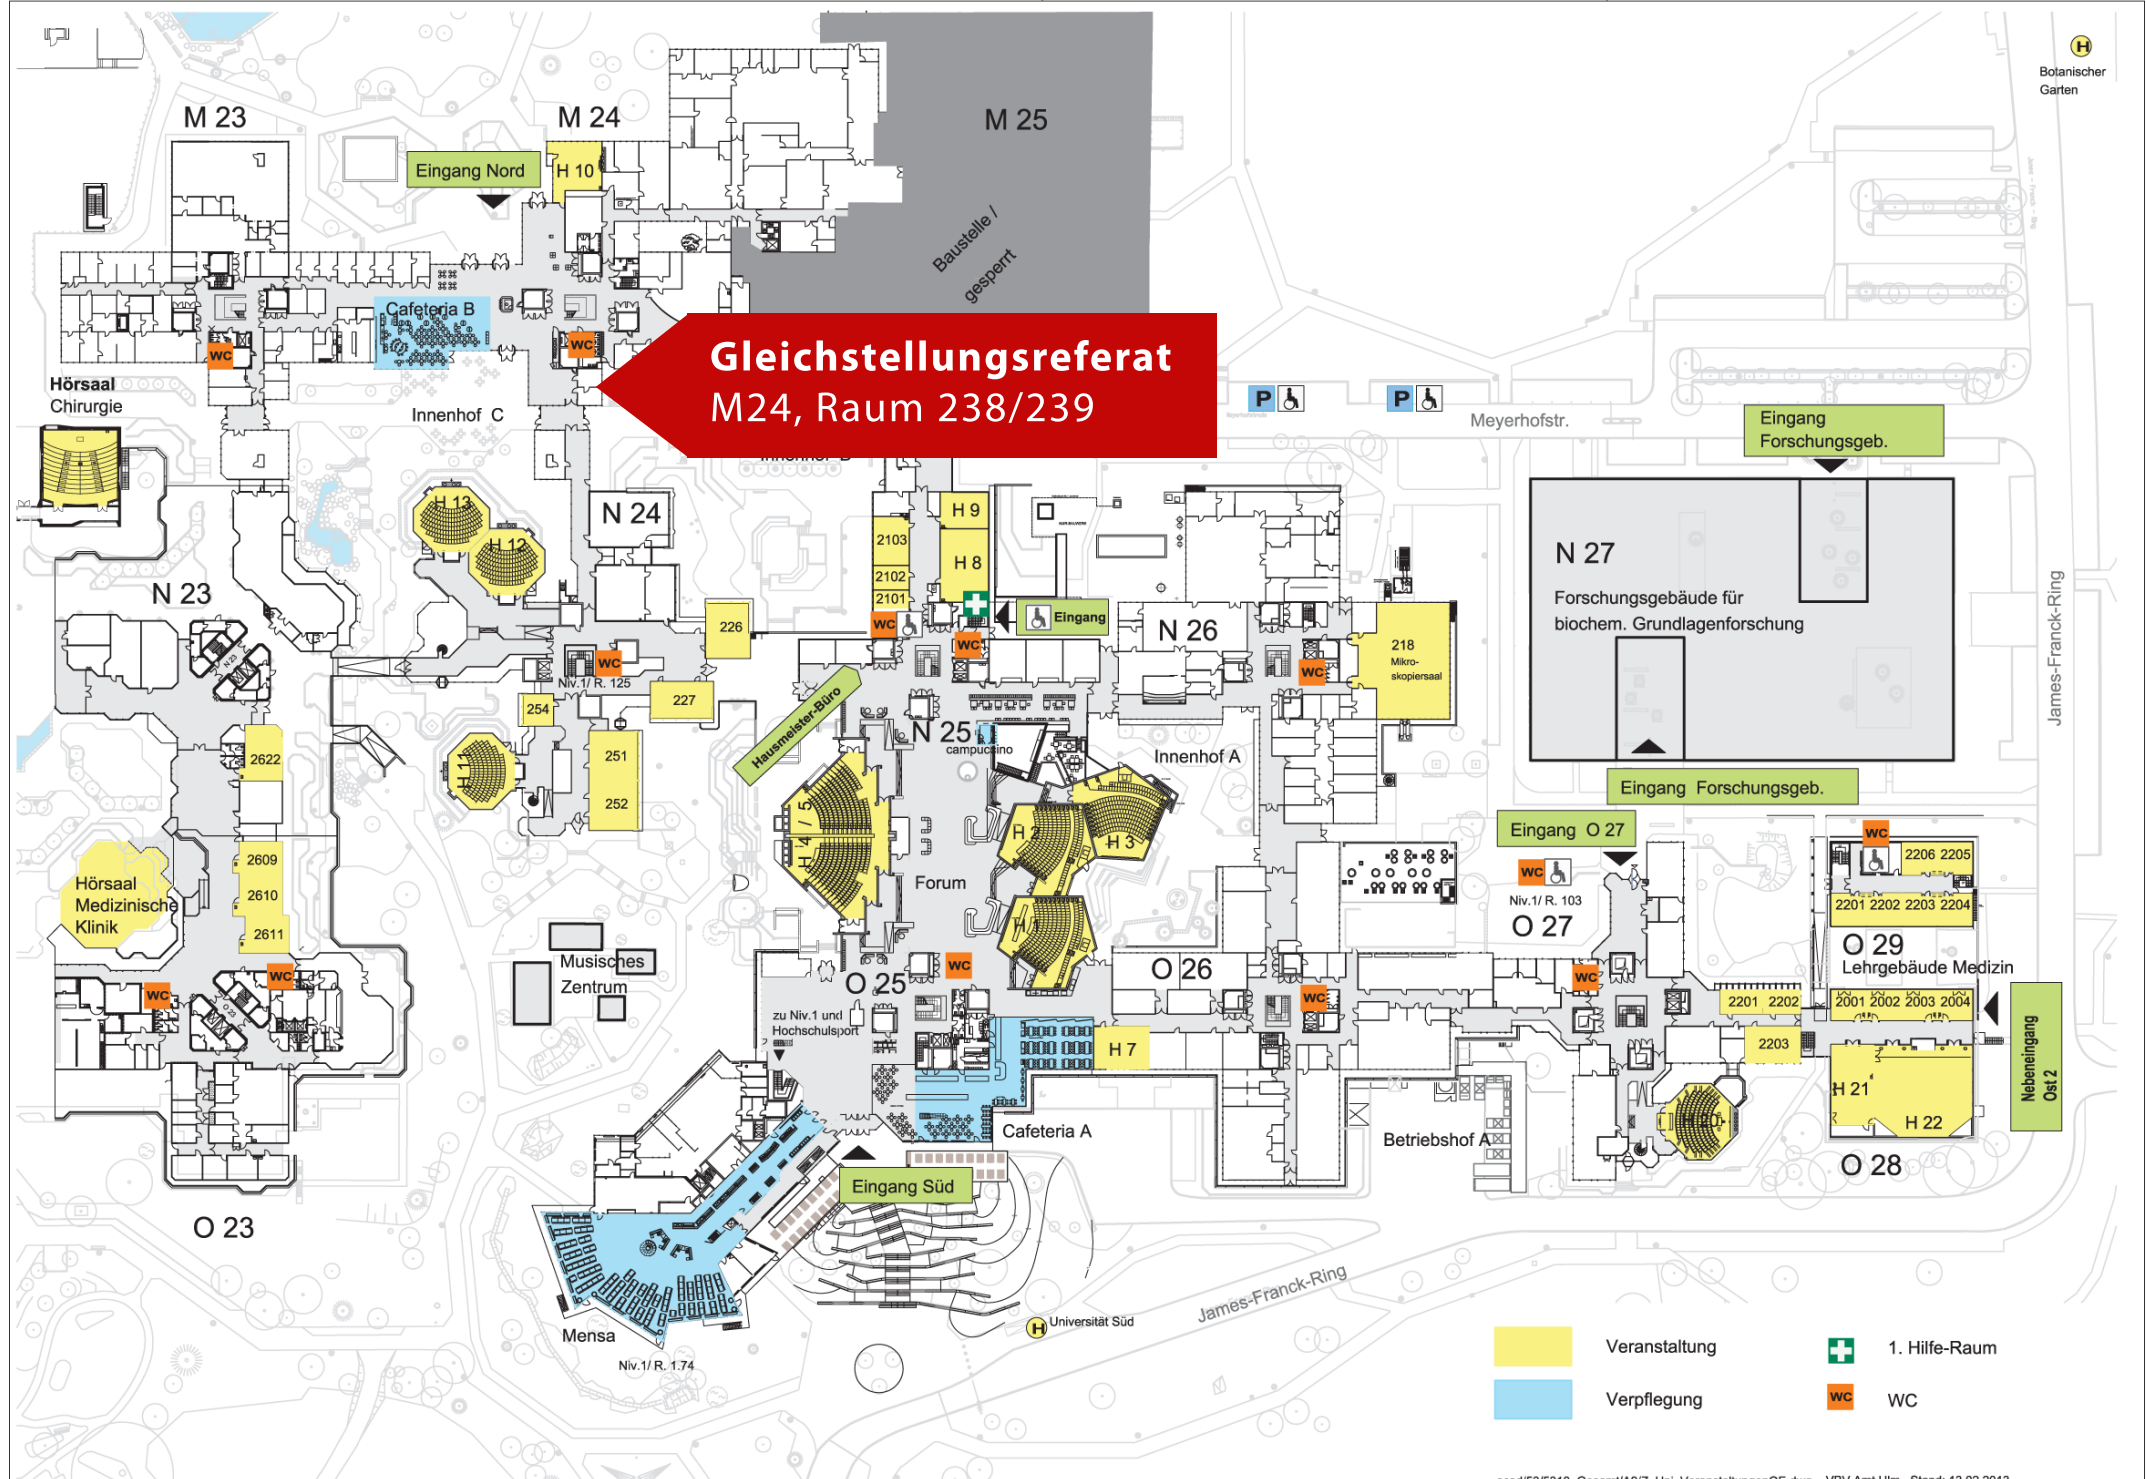

Gleichstellungsreferat
M24, Raum 238/239

- Veranstaltung
- Verpflegung
- 1. Hilfe-Raum
- WC