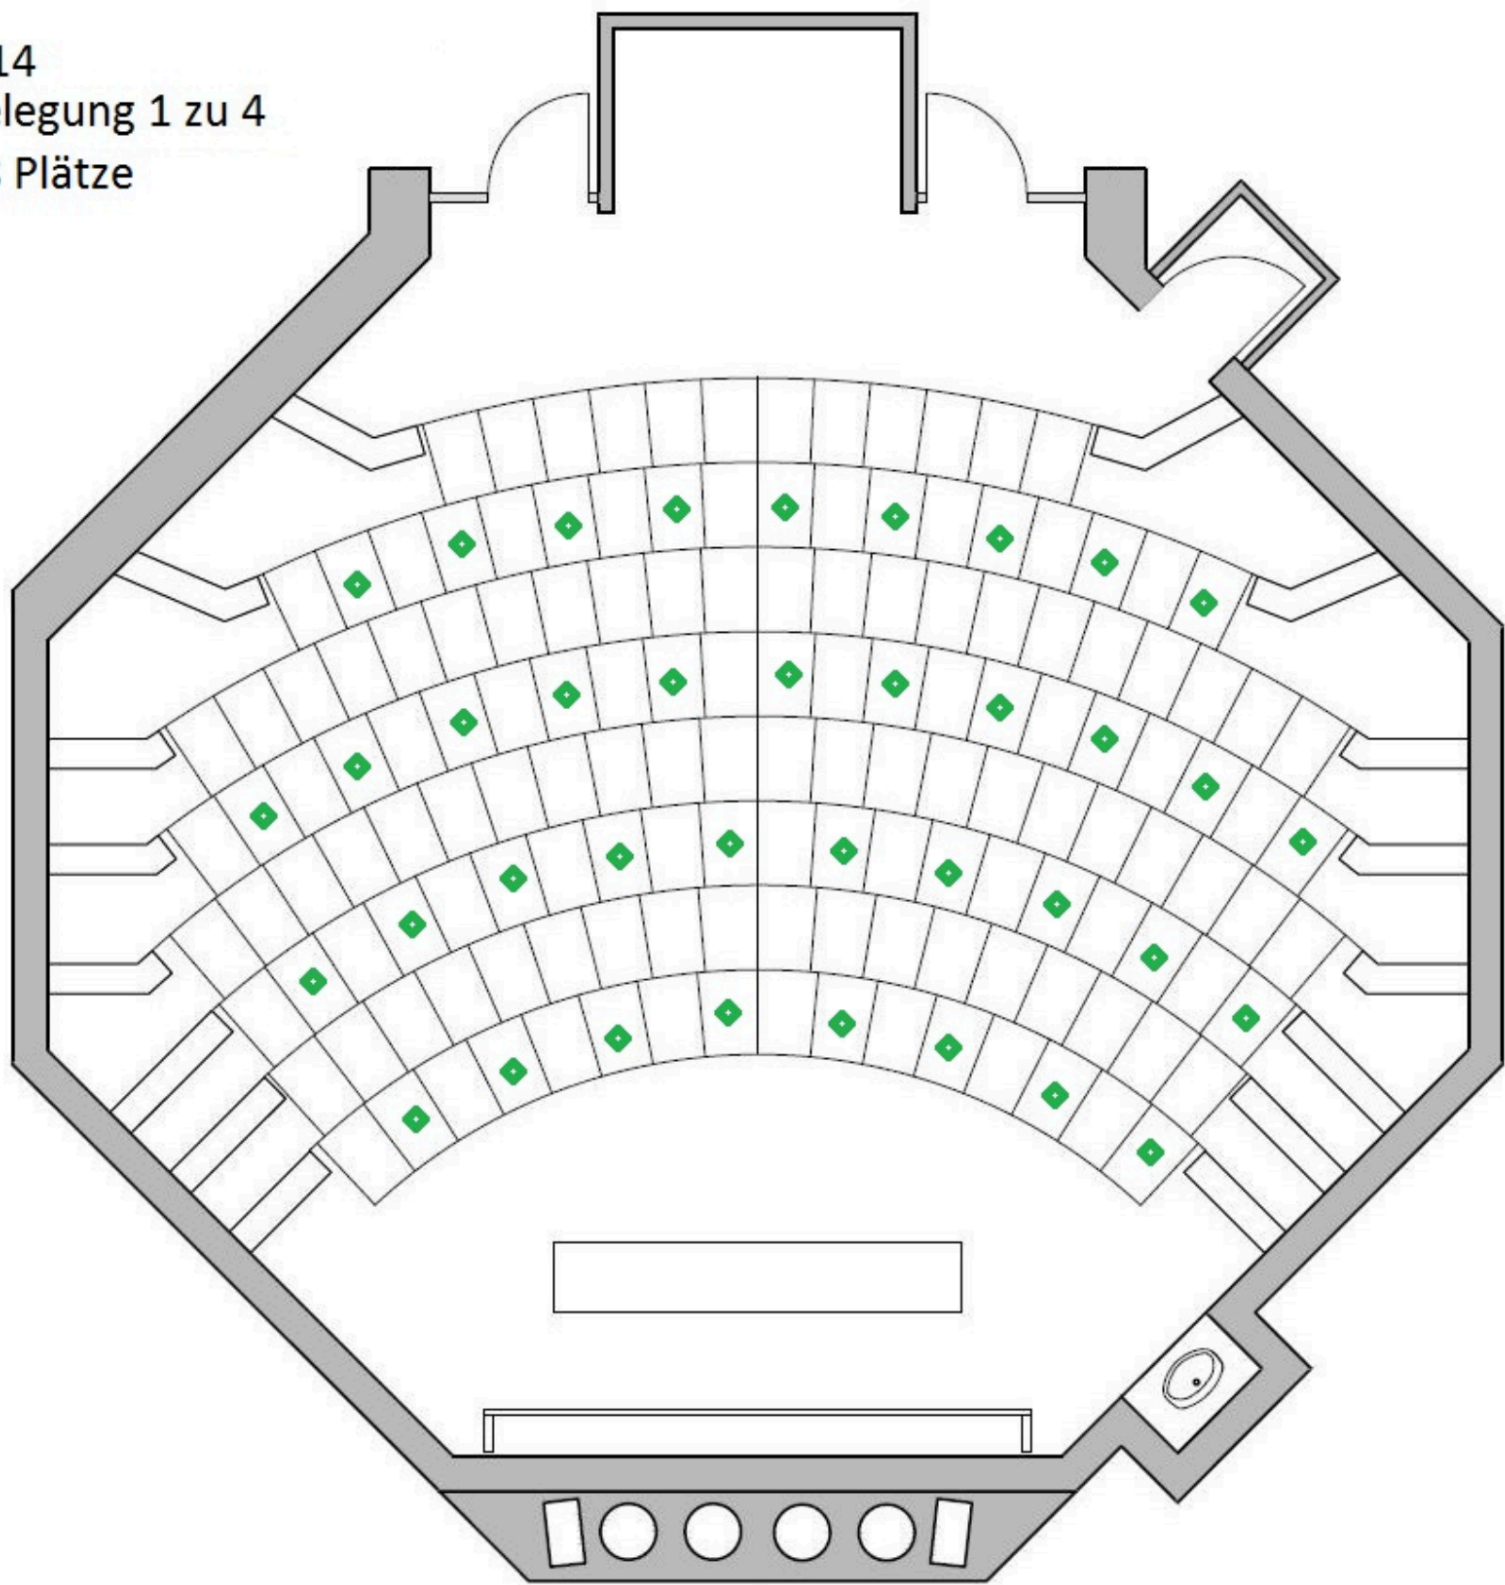

H22, Belegung 1 zu 4  
82 Plätze

H3  
Belegung 1 zu 4  
58 Plätze

H12  
Belegung 1 zu 4  
38 Plätze

H14  
Belegung 1 zu 4  
38 Plätze

Klausur								Hörsäle Helmholtzstraße						
1	2	3	4	5	6	7	8						Gesamt:	42
1	2	3	4	5	6	7	8							
1	2	3	4	5	6	7	8						Klausur:	21
1	2	3	4	5	6	7	8							
1	2	3	4	5	6									
1	2	3	4											
6			6		5		4							21