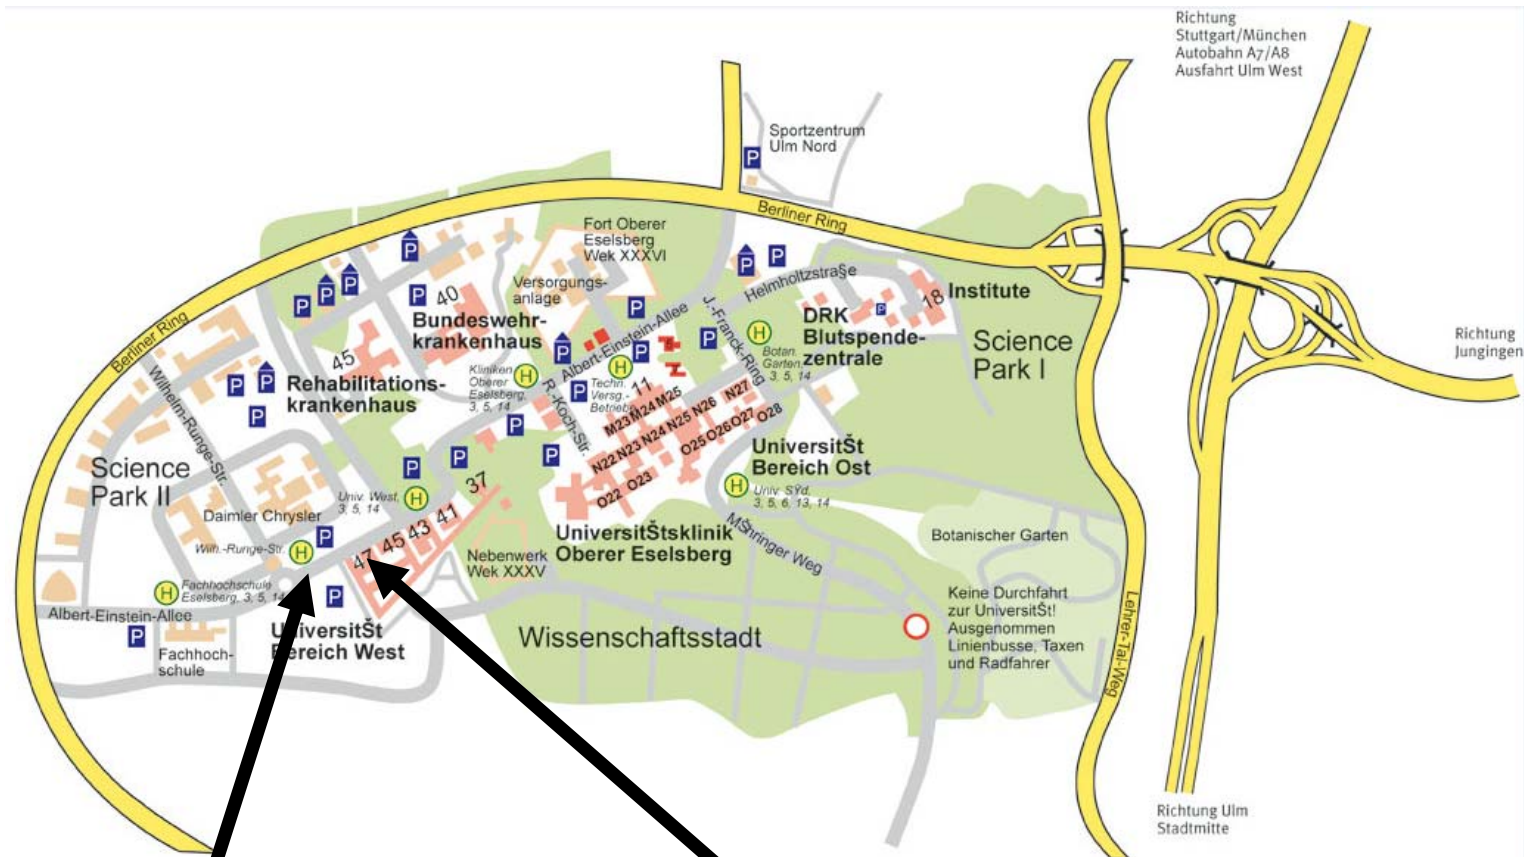

Bushaltestelle „Manfred Börner Straße“

Gebäude Uni West 47, Bereich des Instituts für Psychologie & Pädagogik

Bushaltestelle „Manfred Börner Straße“

Gebäude Uni West 47, Bereich des Instituts für Psychologie & Pädagogik