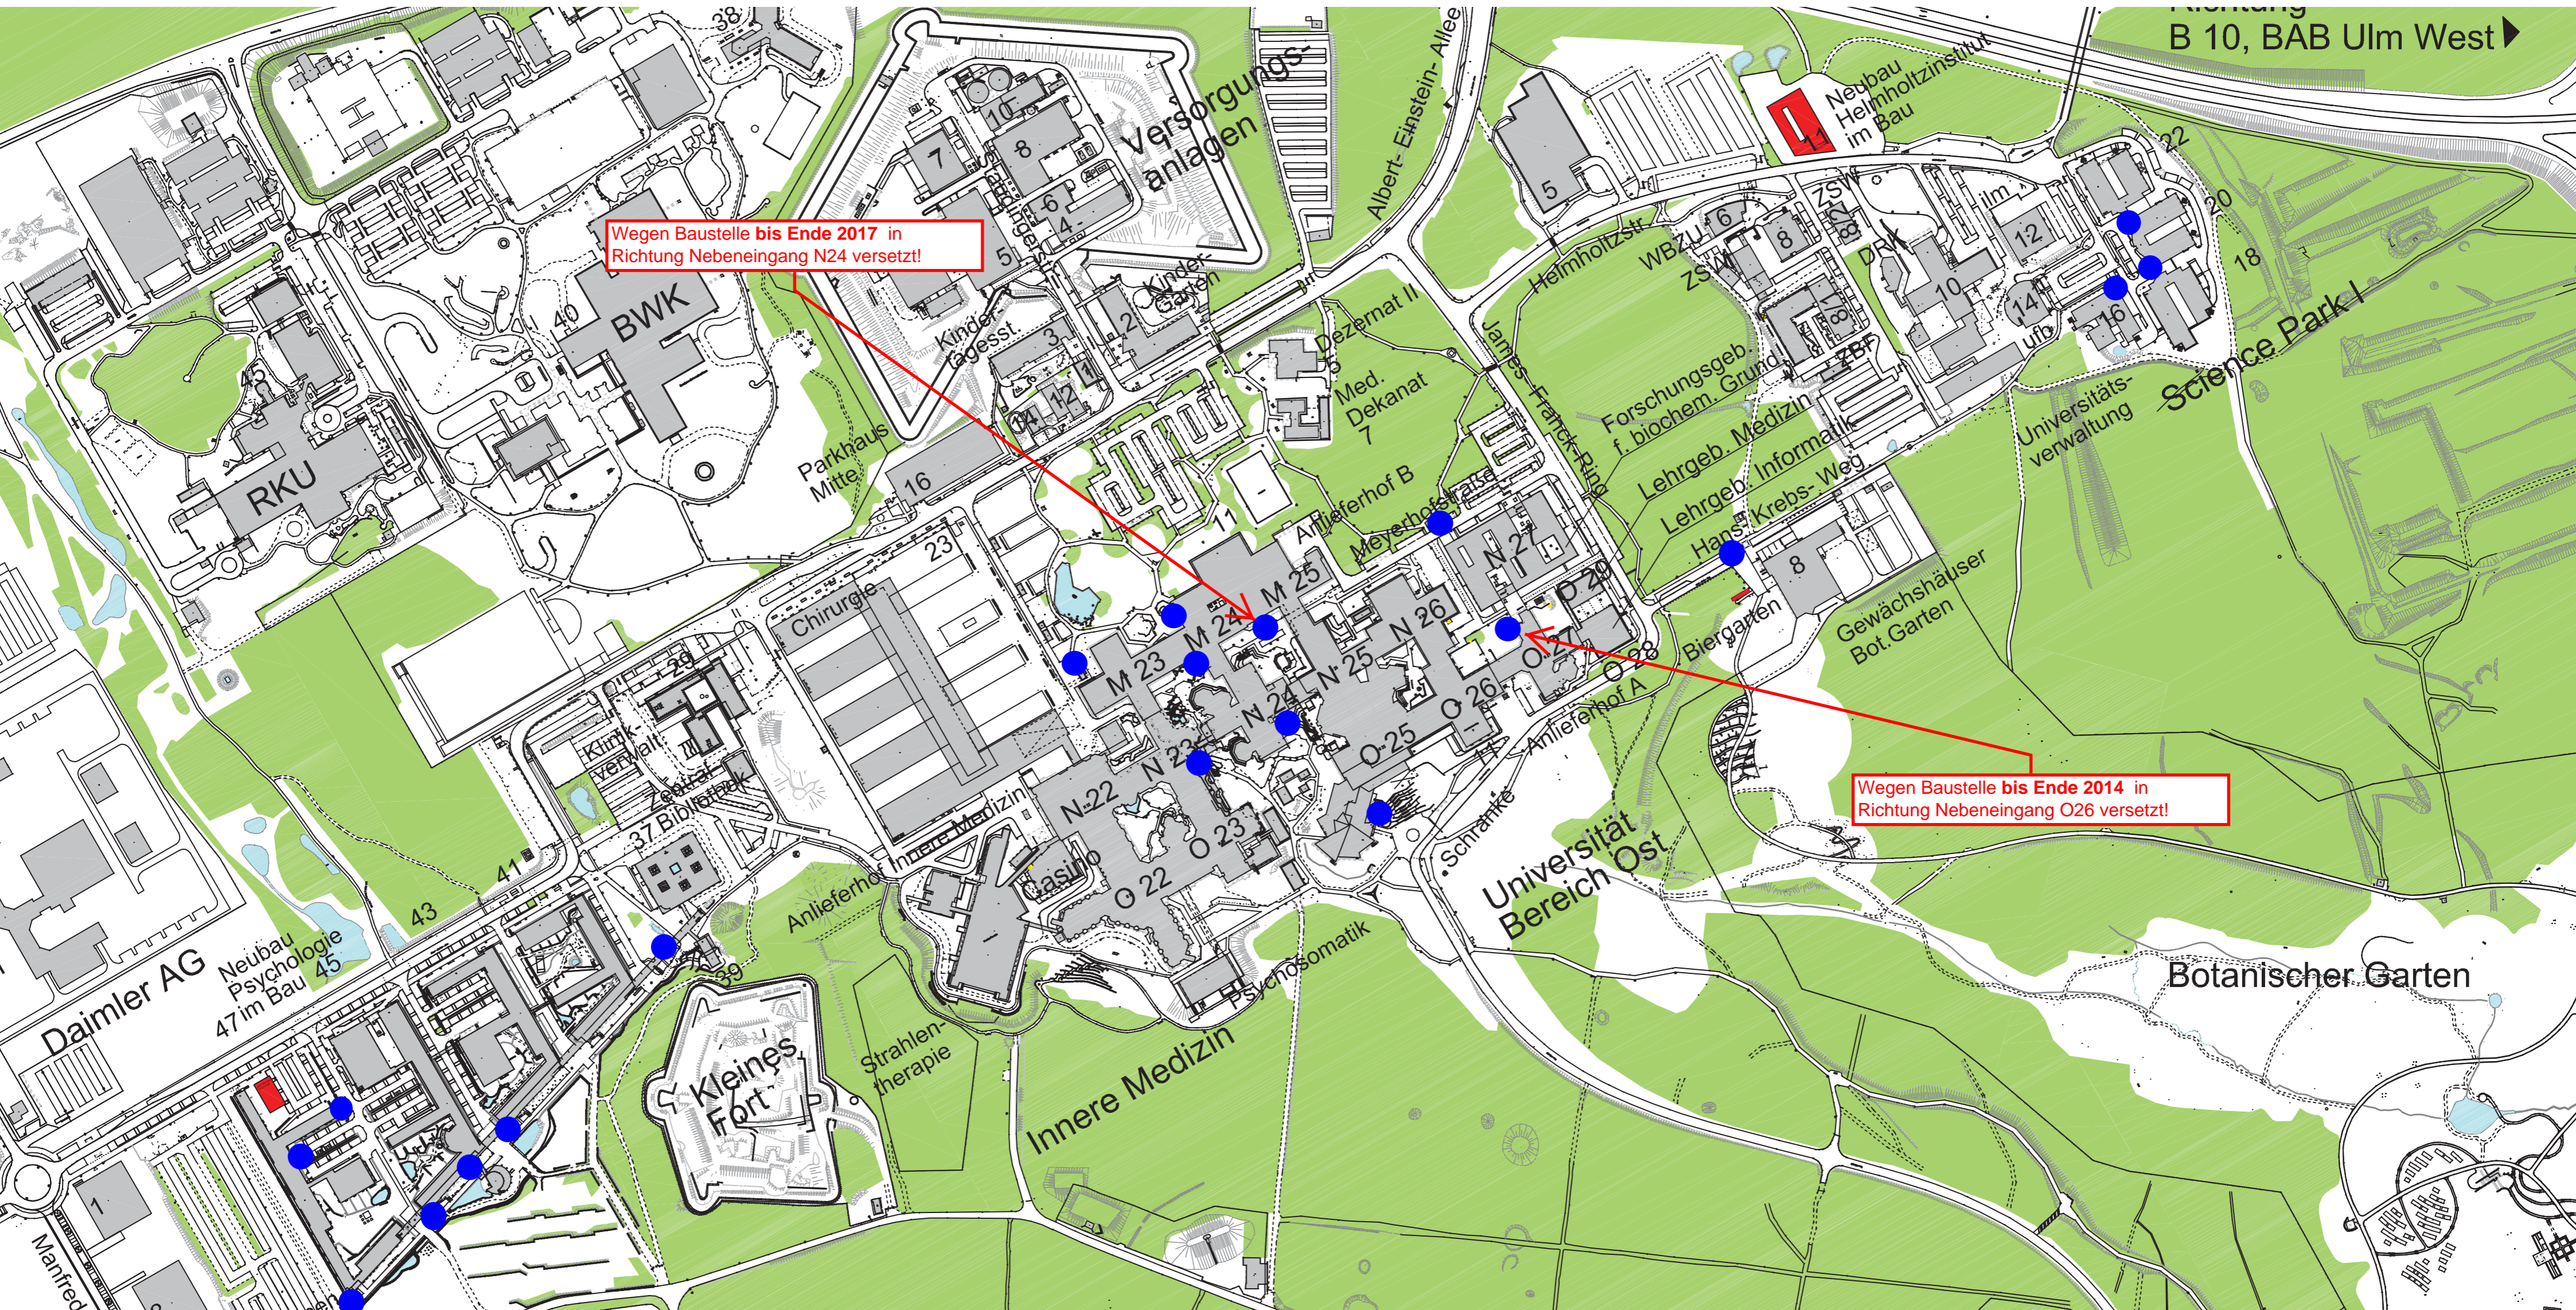

# Fahrradstellplätze im Bereich der Universität Ulm

Wegen Baustelle bis Ende 2017 in Richtung Nebeneingang N24 versetzt!

Wegen Baustelle bis Ende 2014 in Richtung Nebeneingang O26 versetzt!

● Standort von Fahrradstellplätzen