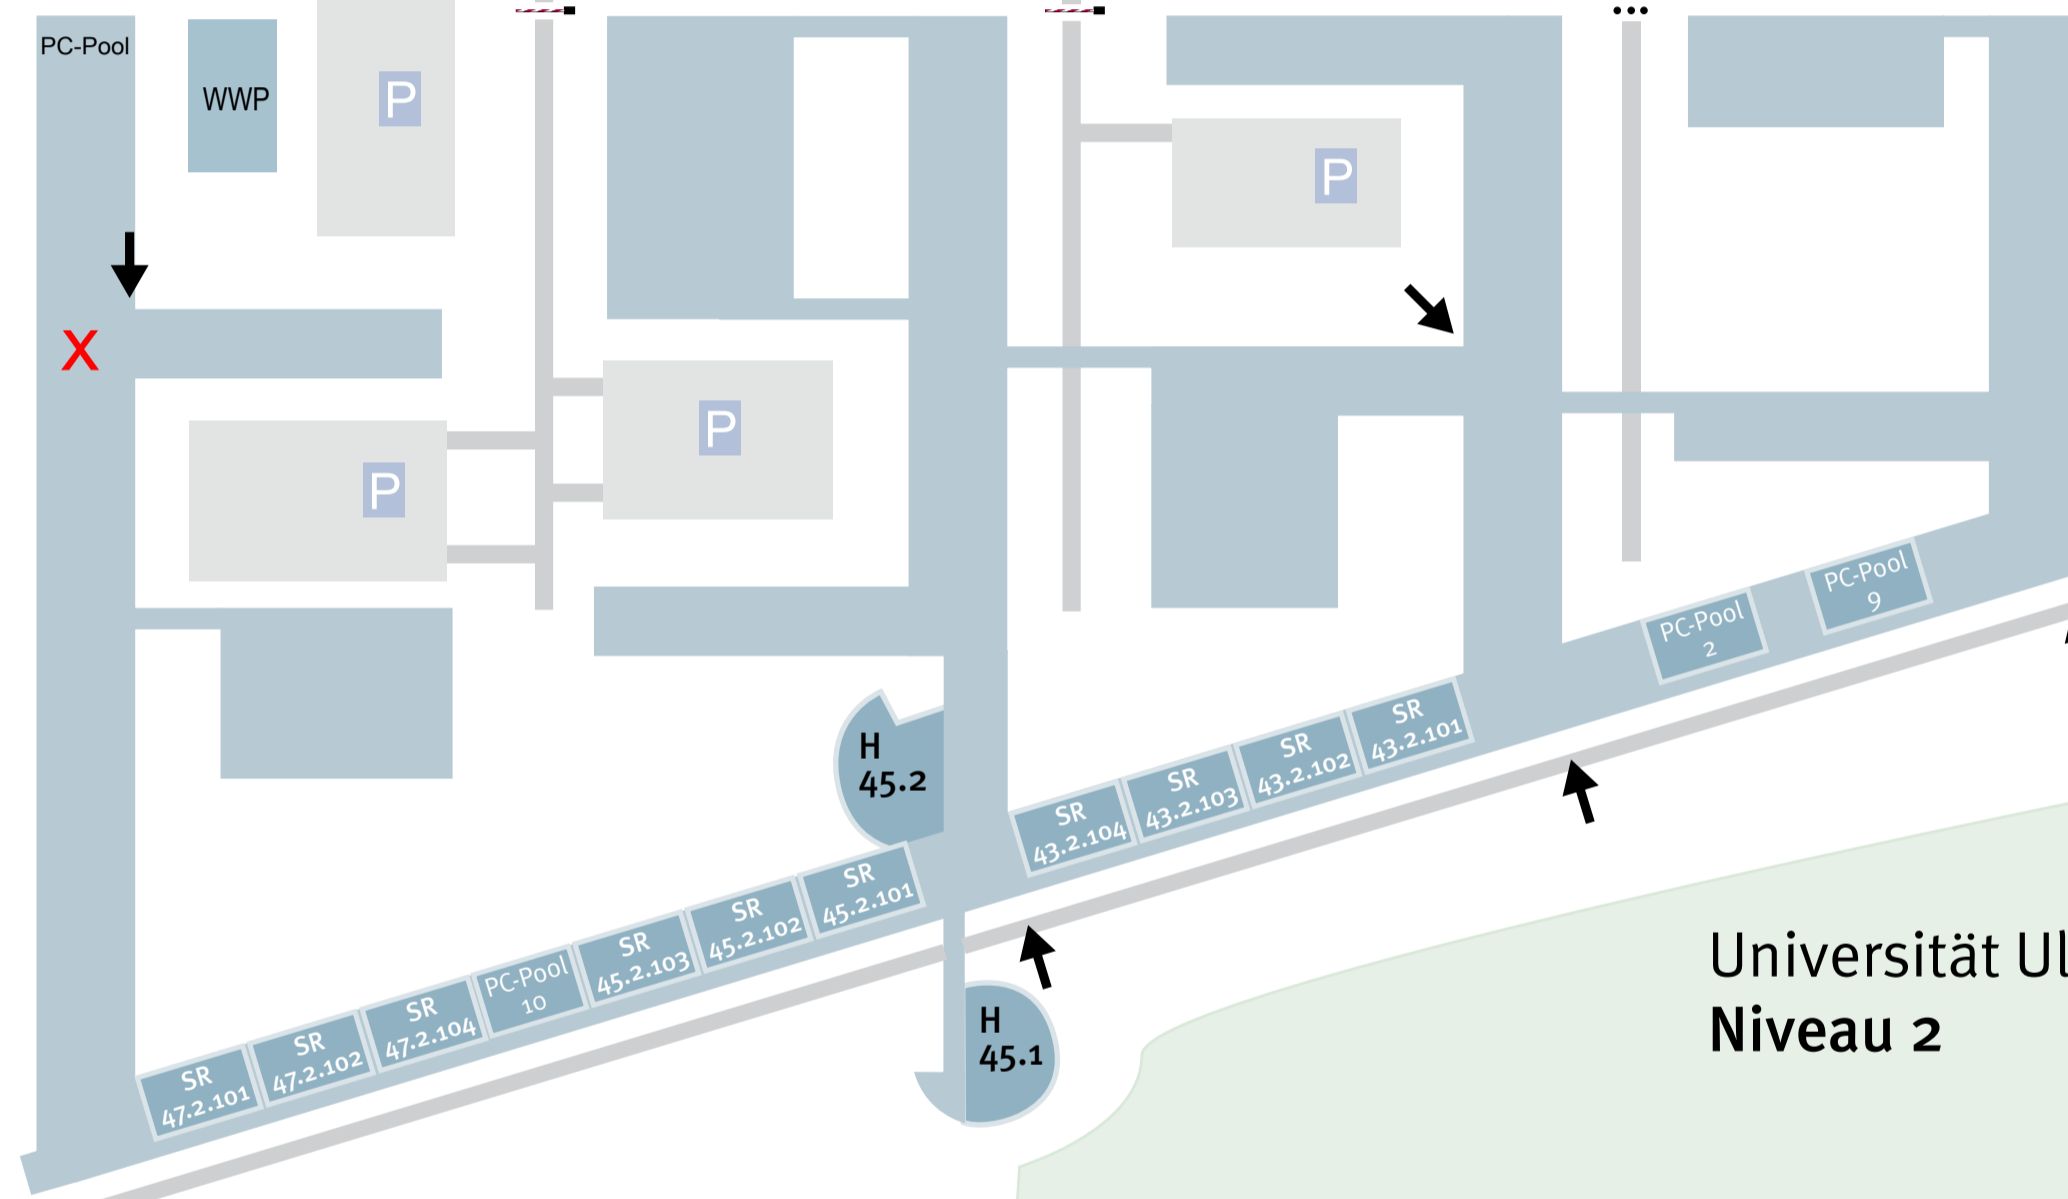

„Manfred-Börner-Straße“
Linien 3, 5, 15, 45

„Uni West“
Linien 3, 5, 15, 45

Quartier 47 Quartier 45 Quartier 43 Quartier 41

Quartier 37
Bibliotheks-Zentrale
PC-Pool 4a

Cafeteriaturm

Quartier 39

H 45.2

H 45.1

Universität Ulm West
Niveau 2

- SR 47.2.101
- SR 47.2.102
- SR 47.2.104
- PC-Pool 10
- SR 45.2.103
- SR 45.2.102
- SR 45.2.101
- SR 43.2.104
- SR 43.2.103
- SR 43.2.102
- SR 43.2.101
- PC-Pool 2
- PC-Pool 9