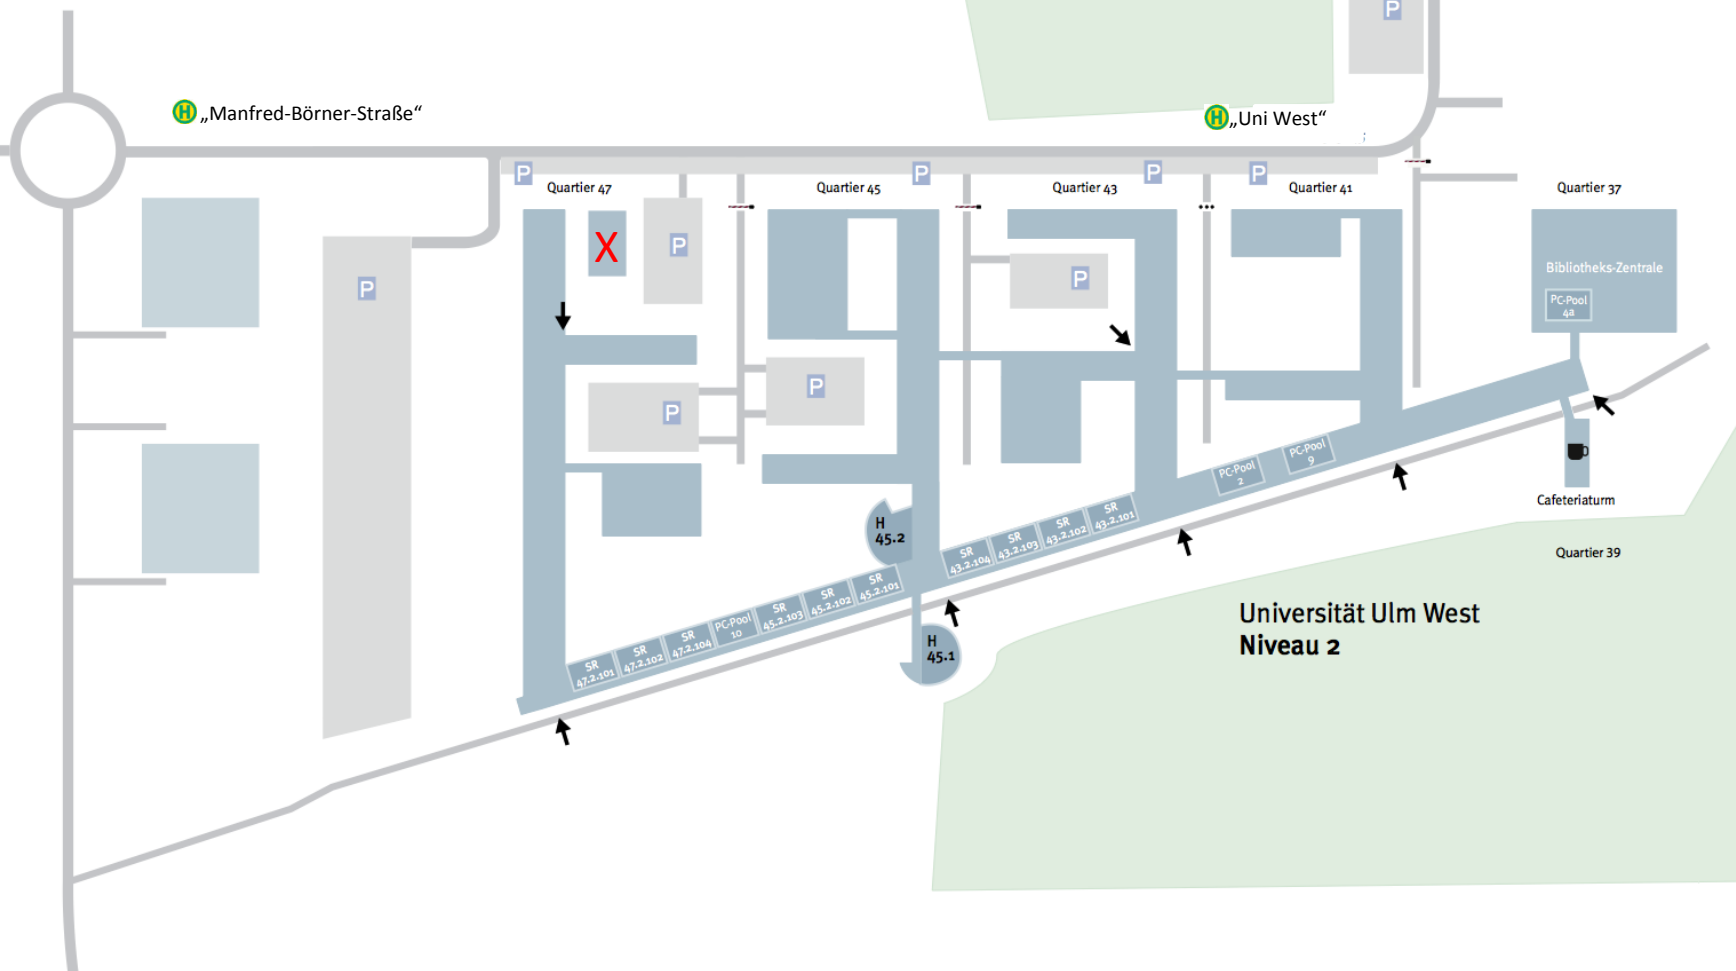

X Experimentallabor im Lehrgebäude WWP

Mit der Linie 3 oder 5, an der Haltestelle „Manfred-Börner-Straße“ (ehemals Wilhelm-Runge-Straße) aussteigen. Die Haltestelle befindet sich auf Höhe des neuen Studentenwohnheims. Von dort aus sind es ca. 200 Meter Richtung Osten (also nicht in Richtung Blaustein) zum Lehrgebäude Psychologie /Wirtschaftswissenschaften (WWP) der Universität West. Der Eingang zum Gebäude befindet sich auf der Rückseite und das Experimentallabor befindet sich im Untergeschoss. Falls Sie mit dem Auto kommen, finden Sie öffentlich nutzbare Parkplätze entlang der Albert-Einstein-Allee .

Frontansicht des Lehrgebäudes von der Albert-Einstein-Allee: