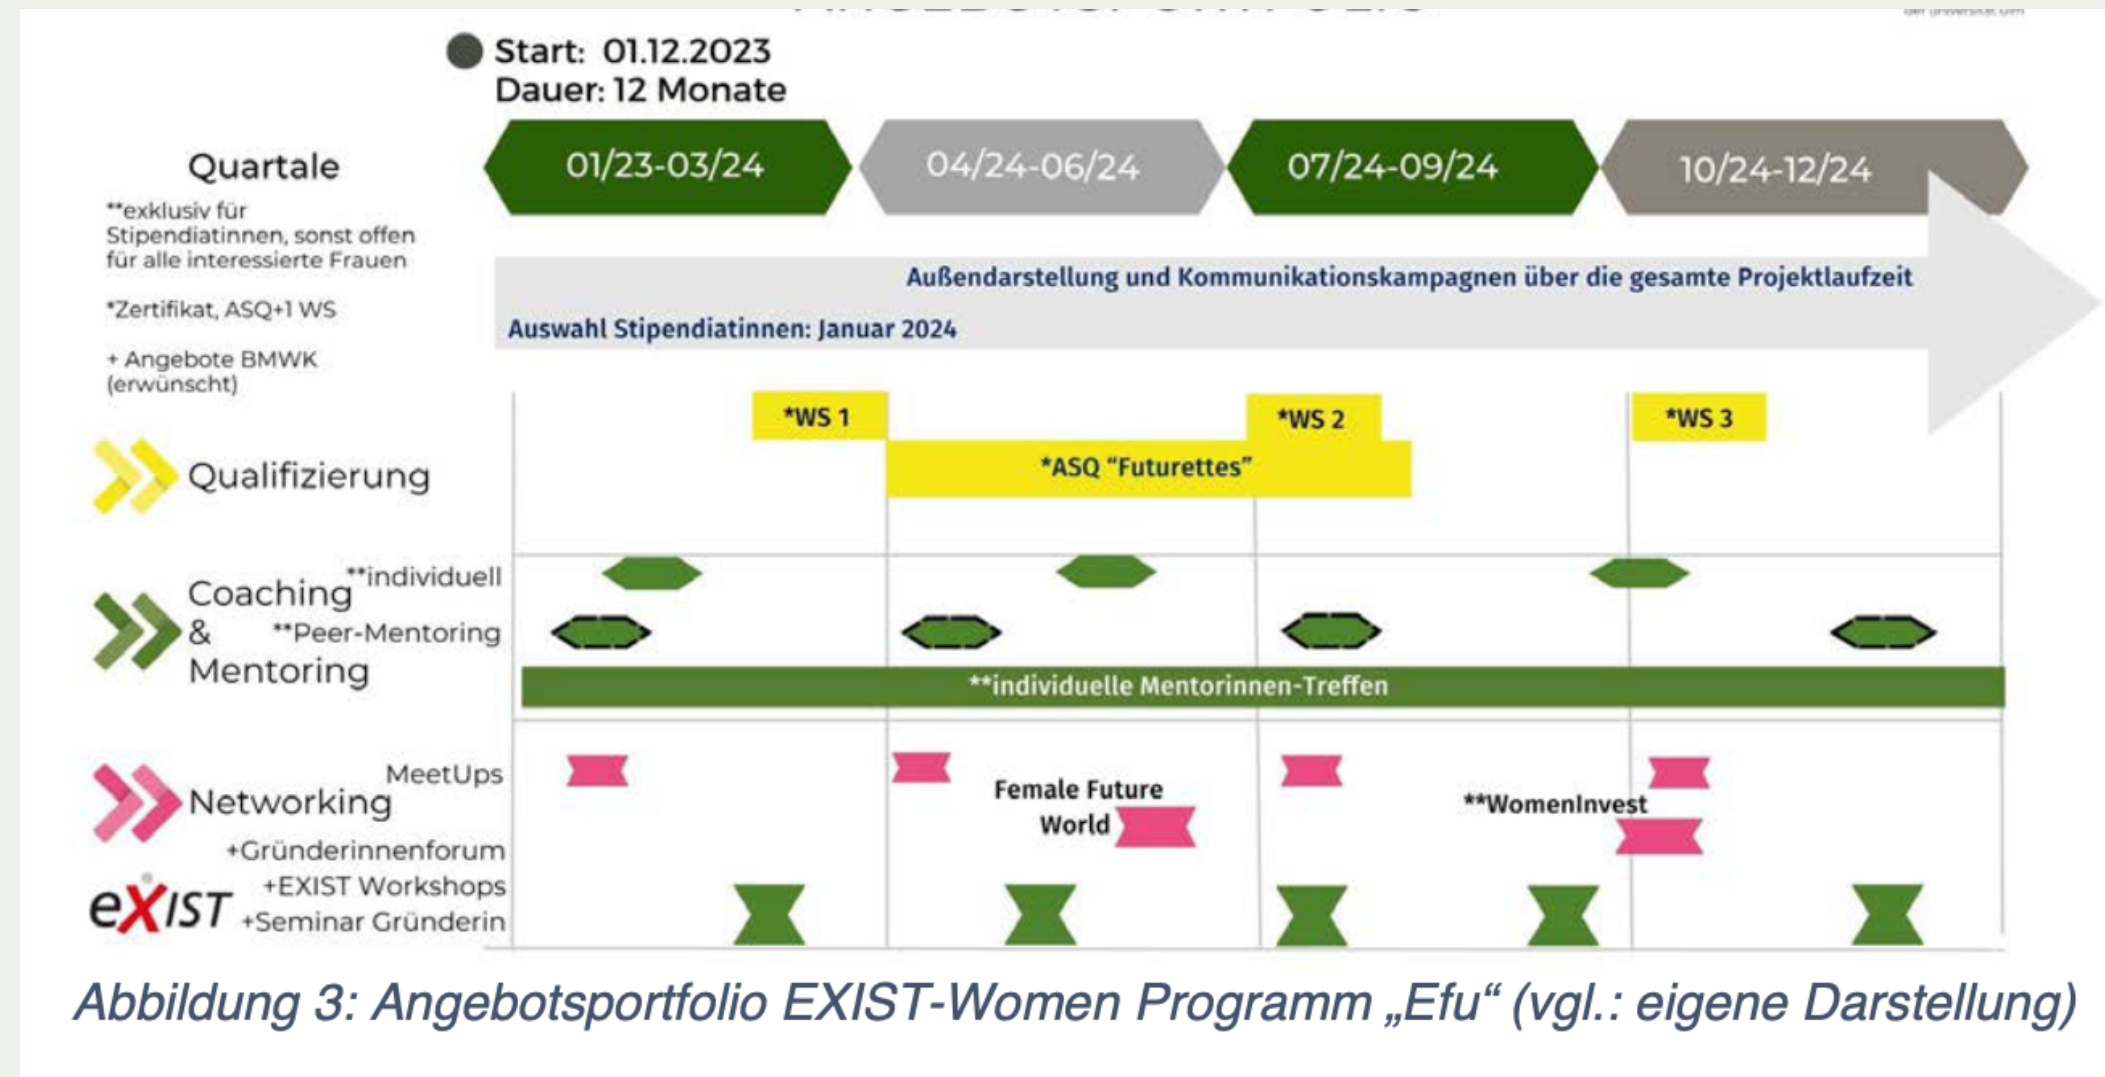

Veranstaltungsübersicht