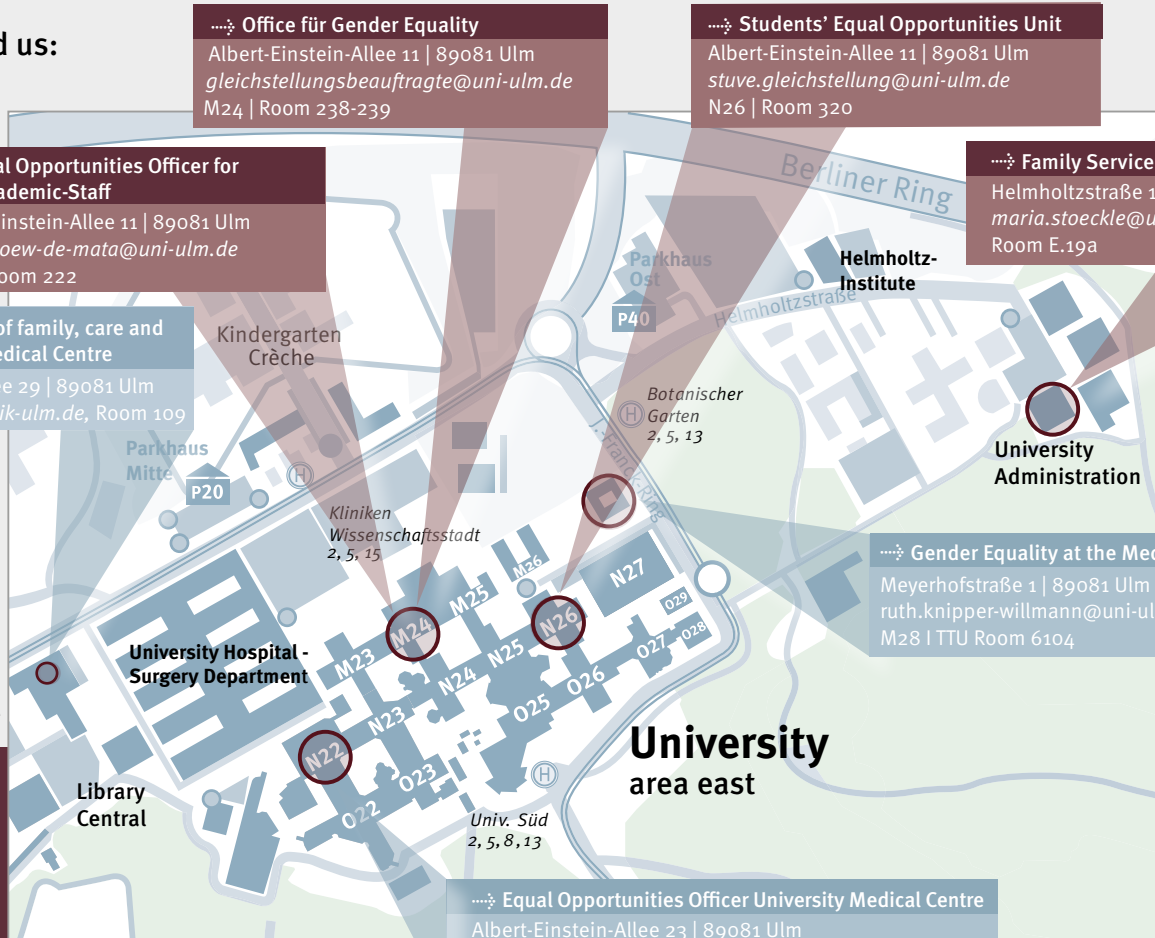

How to find us:

Office für Gender Equality
Albert-Einstein-Allee 11 | 89081 Ulm
gleichstellungsbeauftragte@uni-ulm.de
M24 | Room 238-239

Students' Equal Opportunities Unit
Albert-Einstein-Allee 11 | 89081 Ulm
stuve.gleichstellung@uni-ulm.de
N26 | Room 320

Equal Opportunities Officer for Non-Academic-Staff

Albert-Einstein-Allee 11 | 89081 Ulm
renate.loew-de-mata@uni-ulm.de
M24 | Room 222

Family Service

Helmholtzstraße 16 | 89081 Ulm
maria.stoeckle@uni-ulm.de
Room E.19a

Reconciliation of family, care and work University Medical Centre

Albert-Einstein-Allee 29 | 89081 Ulm
petra.rath@uniklinik-ulm.de, Room 109

Gender Equality at the Medical Faculty

Meyerhofstraße 1 | 89081 Ulm
ruth.knipper-willmann@uni-ulm.de
M28 | TTU Room 6104

Equal Opportunities Officer University Medical Centre

Albert-Einstein-Allee 23 | 89081 Ulm
barbara.klingler-volswinkler@uniklinik-ulm.de
Medical Clinic N 22 | Room 2118

■ University
■ University Medical Centre

Library
Central

University Hospital -
Surgery Department

Kindergarten
Crèche

Parkhaus
Mitte

Kliniken
Wissenschaftsstadt
2, 5, 15

University
area east

Univ. Süd
2, 5, 8, 13

Botanischer
Garten
2, 5, 13

Helmholtz-
Institute

University
Administration

Parkhaus
Ost

Berliner Ring

Helmholtzstraße

P40

P20

M23

M24

M25

M26

N23

N24

N25

N26

N27

O29

O25

O26

O27

O28

O22

O23

H