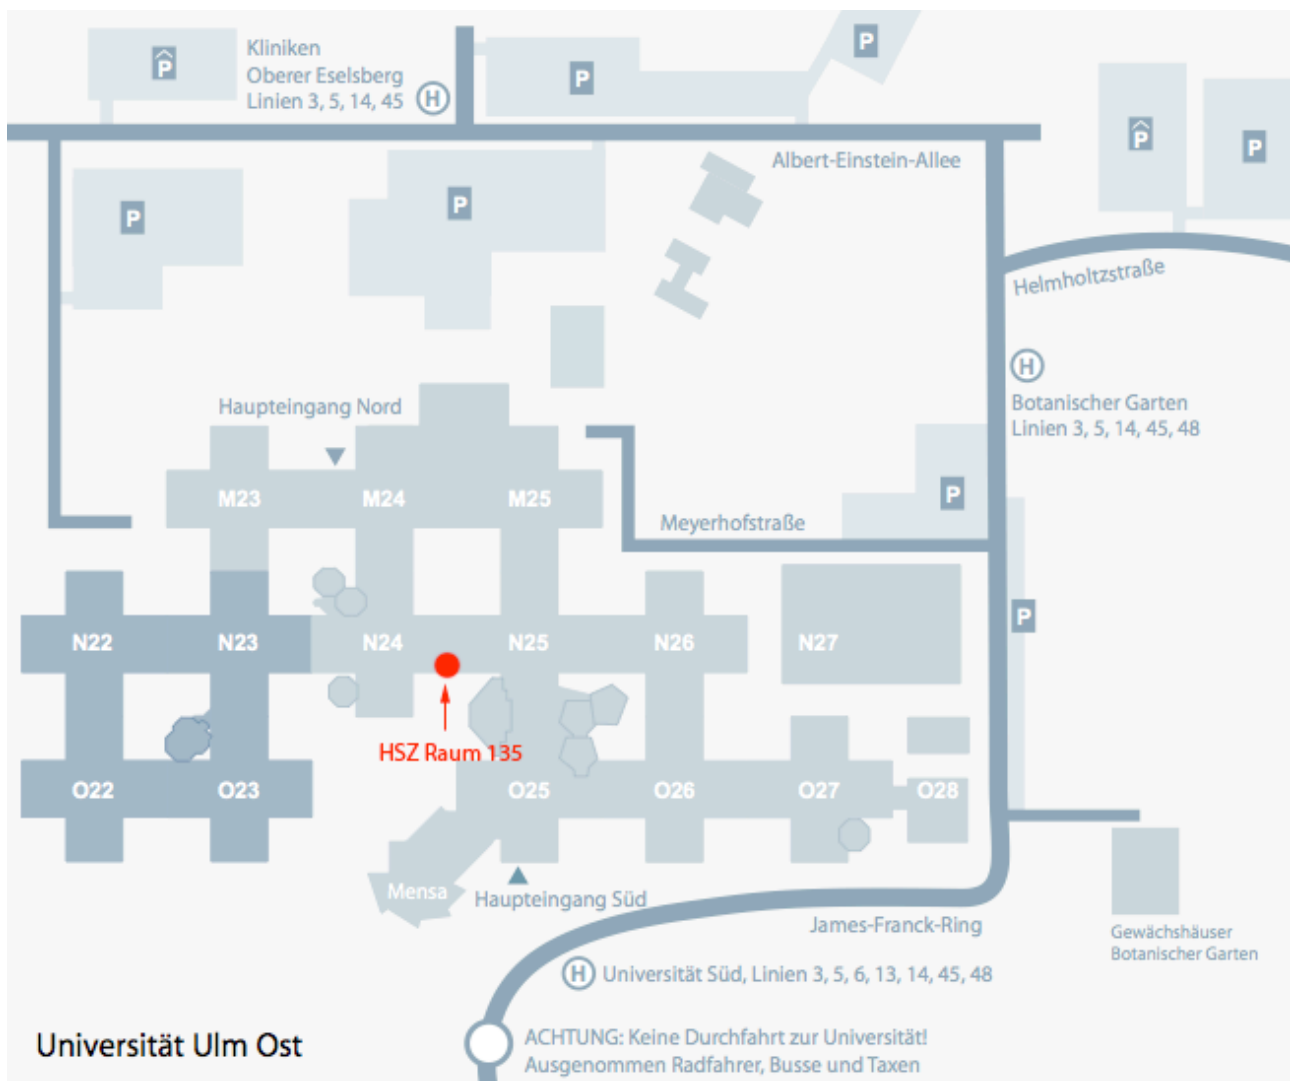

Lageplan

Das Humboldt-Studienzentrum befindet sich auf dem Universitätsgelände im Gebäudeteil N24, Niveau 1 (untere Ebene), Raum 135.

Wenn Sie den Eingang Süd oder Nord benutzen, müssen Sie im Kreuz N24 die Treppe nach unten nehmen. Die Bibliothek des HSZ liegt direkt neben dem Sekretariat im Raum 132.

So erreichen Sie uns am besten:

Mit öffentlichen Verkehrsmitteln:

Ab Hbf Ulm fährt die Buslinie 3 im 10-Minuten-Takt. Haltestelle Universität Süd.

Mit dem Auto:

Autobahn Stuttgart/München A8, Ausfahrt Ulm-West, Bundesstrasse 10 in Richtung Ulm, Ausfahrt Universität.

Wissenschaftsstadt Ulm