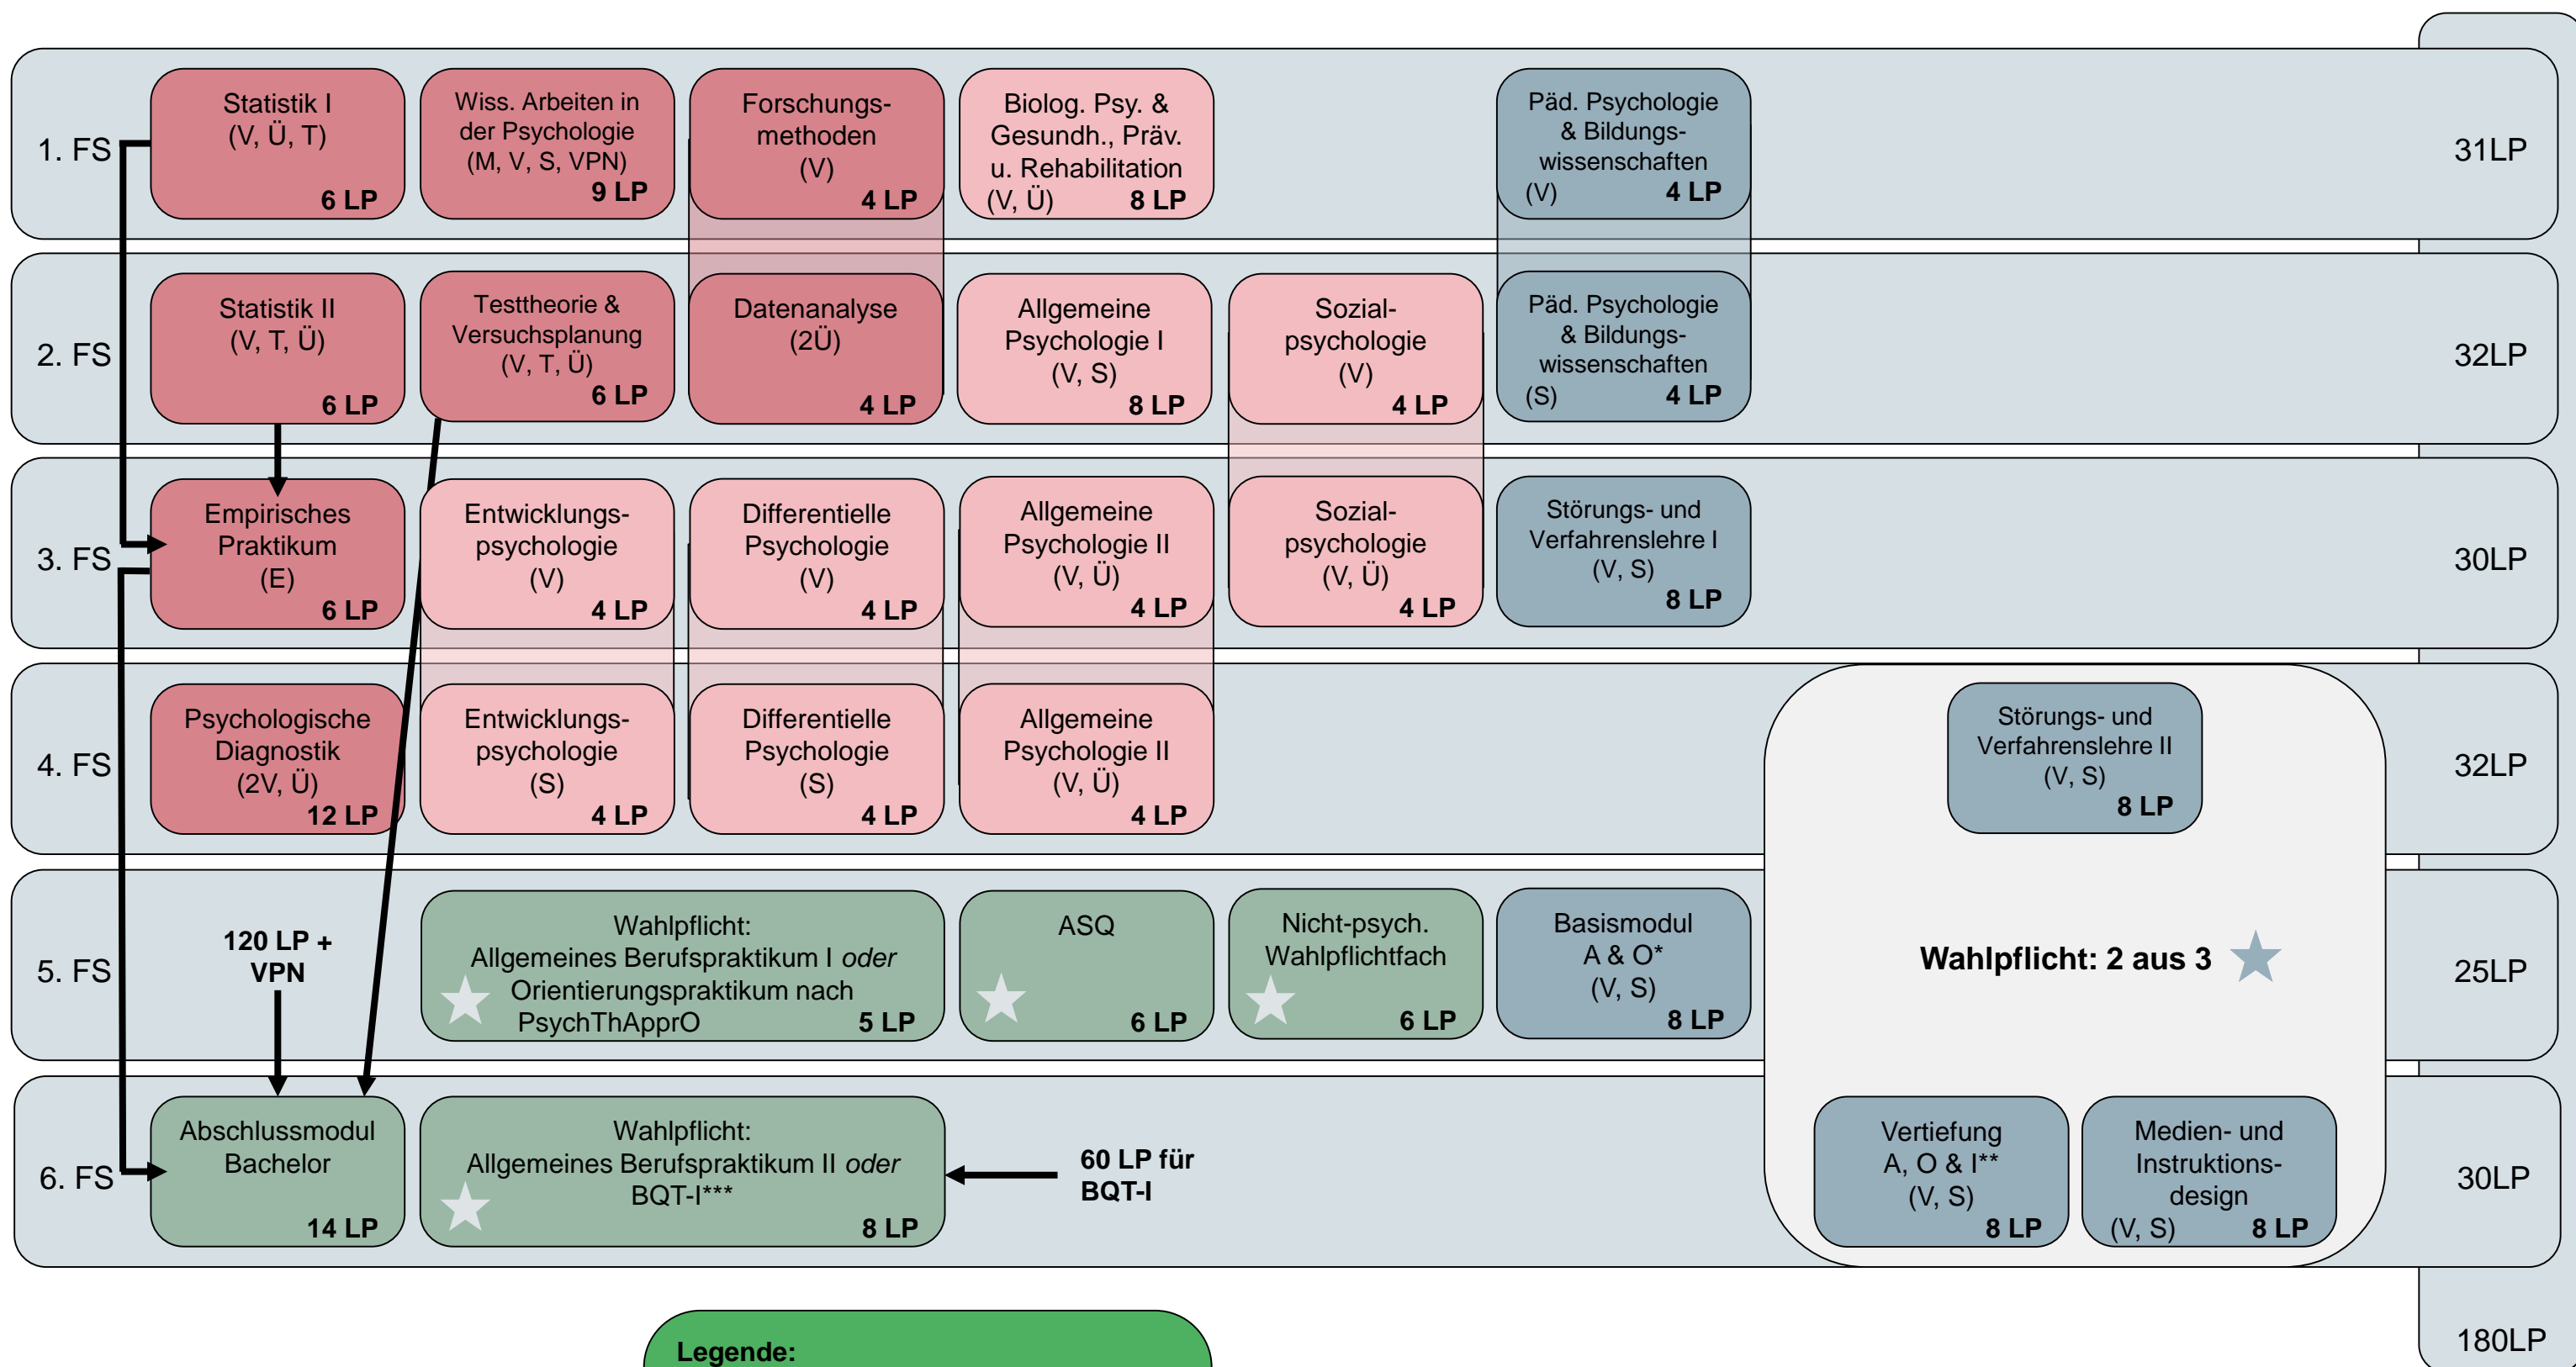

Polyvalenter Bachelor Psychologie: empfohlener Studienverlaufsplan gemäß FSPO 2021

Anmerkung:
 * Basismodul Arbeits- und Organisationspsychologie
 ** Vertiefung Arbeits-, Organisations- & Ingenieurpsychologie
 *** Berufsqualifizierende Tätigkeit I nach PsychThApprO

Legende:

(V)	Vorlesung
(Ü)	Übung
(T)	Tutorium
(M)	Mentorium
(S)	Seminar
(E)	Empra
(VPN)	Versuchspersonenstunden

★ Diese Module können beliebig über den Studienverlauf verteilt werden.

★ Die Module im Wahlpflicht-Anwendungsbereich können in beliebiger Reihenfolge belegt werden. Ein Teil der Seminare in A, O & I sowie Medien- und Instruktionsdesign wird zudem auch im 5. FS angeboten.