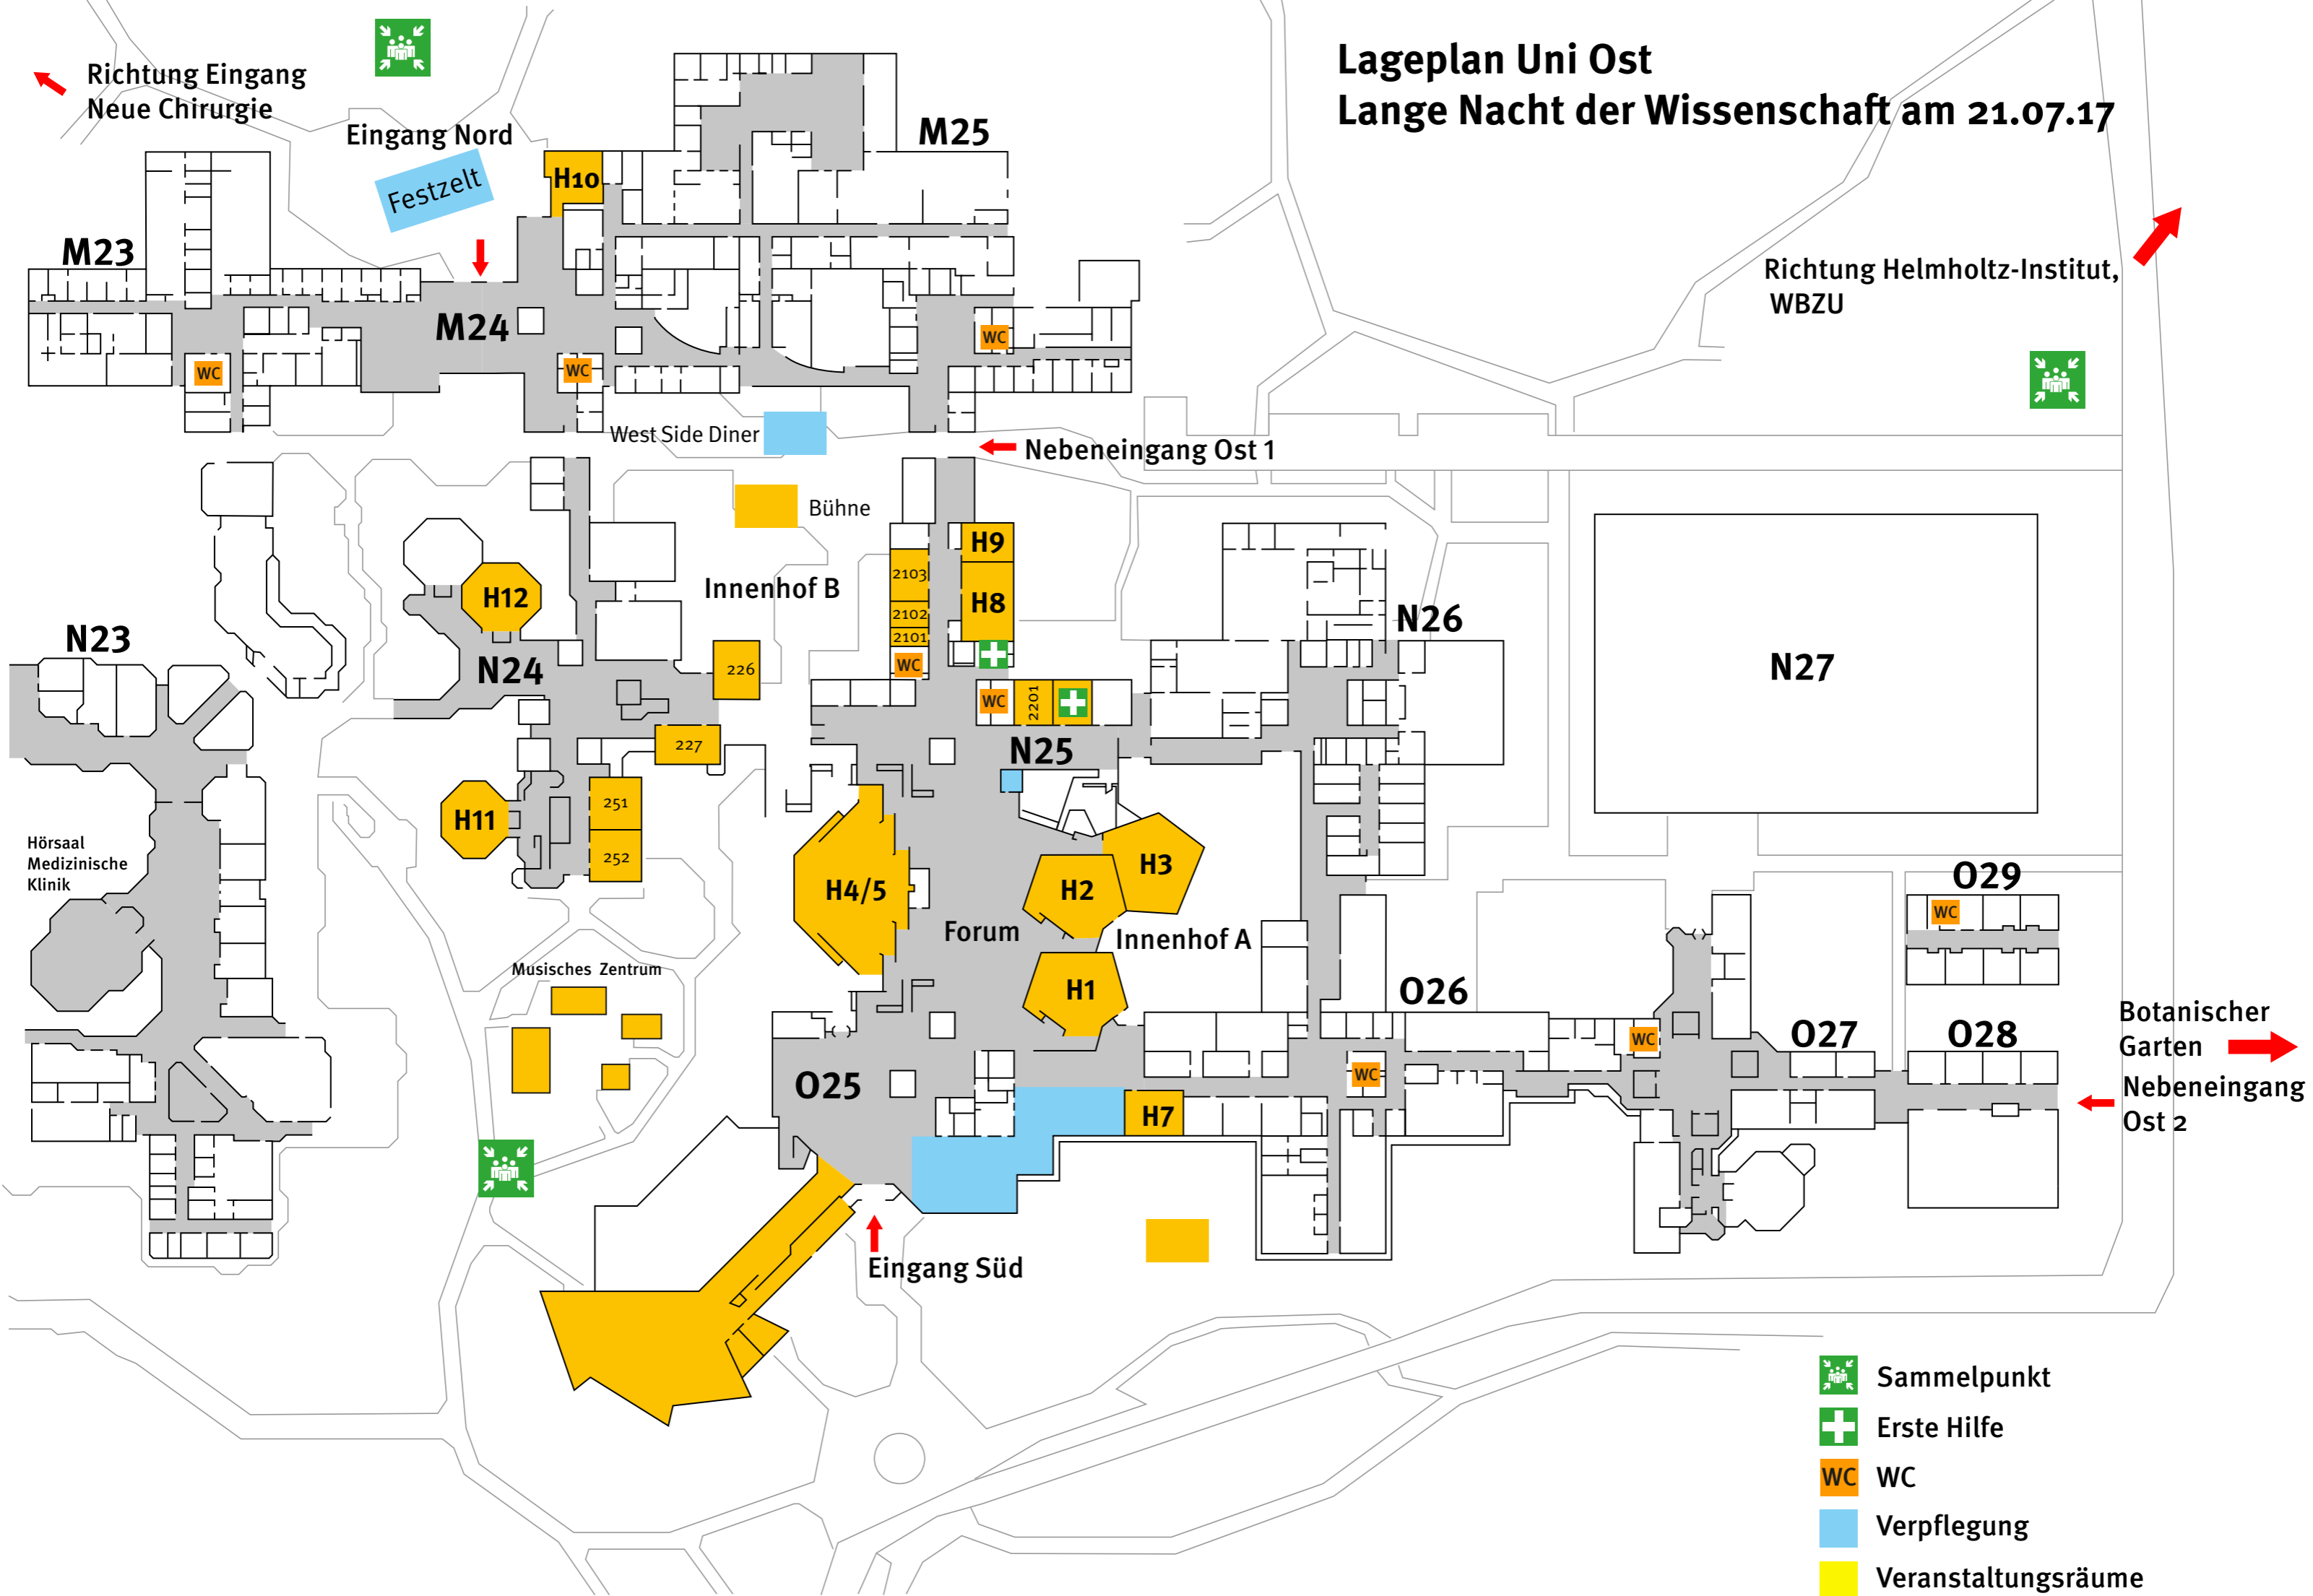

# Lageplan Uni Ost Lange Nacht der Wissenschaft am 21.07.17

Richtung Eingang  
Neue Chirurgie

Eingang Nord

Festzelt

M23

M25

Richtung Helmholtz-Institut,  
WBZU

M24

West Side Diner

Nebeneingang Ost 1

Bühne

Innenhof B

N23

H12

N24

H9

H8

N26

N27

Hörsaal  
Medizinische  
Klinik

H11

251

252

Musisches Zentrum

Nebeneingang  
Ost 2

Eingang Süd

-  Sammelpunkt
-  Erste Hilfe
-  WC
-  Verpflegung
-  Veranstaltungsräume