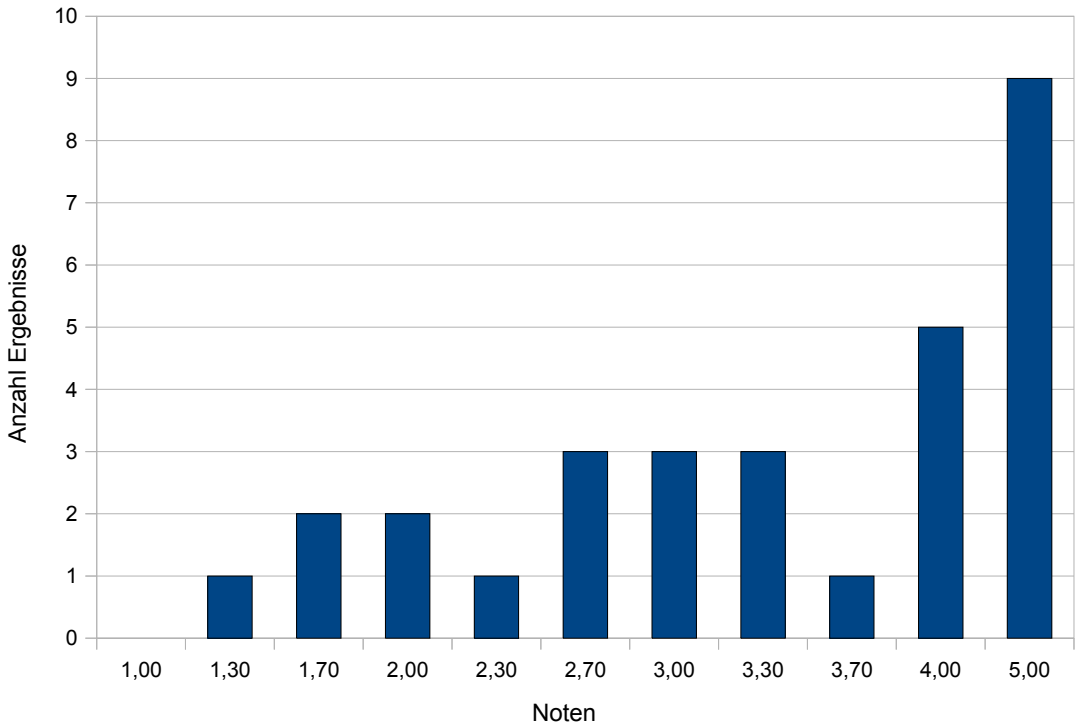

Notenspiegel Numerik I Klausur 2

Note	Punkte
1	57 – 74
1,3	54 – 56
1,7	51 – 53
2	48 – 50
2,3	45 – 47
2,7	42 – 44
3	39 – 41
3,3	37 – 38
3,7	35 – 36
4	33 – 34
5	0 – 32