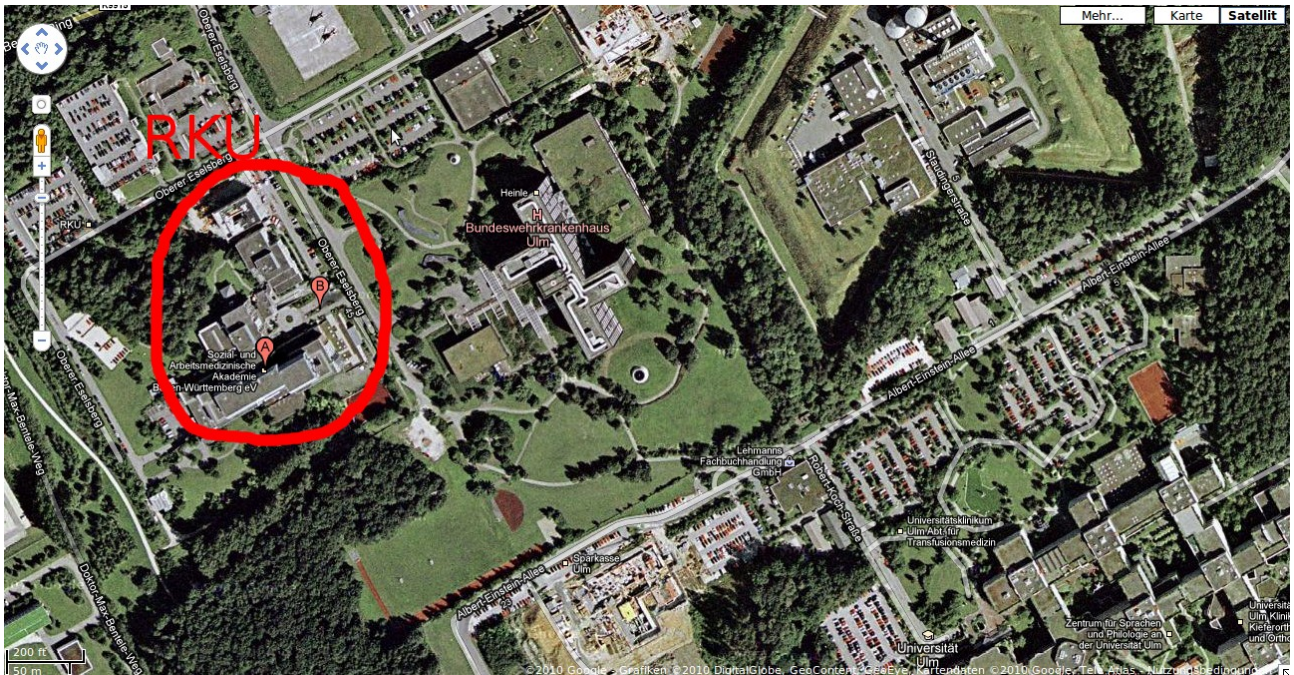

Hörsaal RKU

Fußweg von der Uni Ost zum Hörsaal RKU

1. Dem Fußweg folgen, der ins BWK führt, und zum nächsten Gebäude weiterlaufen (Albert-Einstein-Allee 45)
2. Durch den Haupteingang des Gebäudes gehen, und die Treppen rechts hinunterlaufen. Der Hörsaal heißt "Hörsaal RKU"