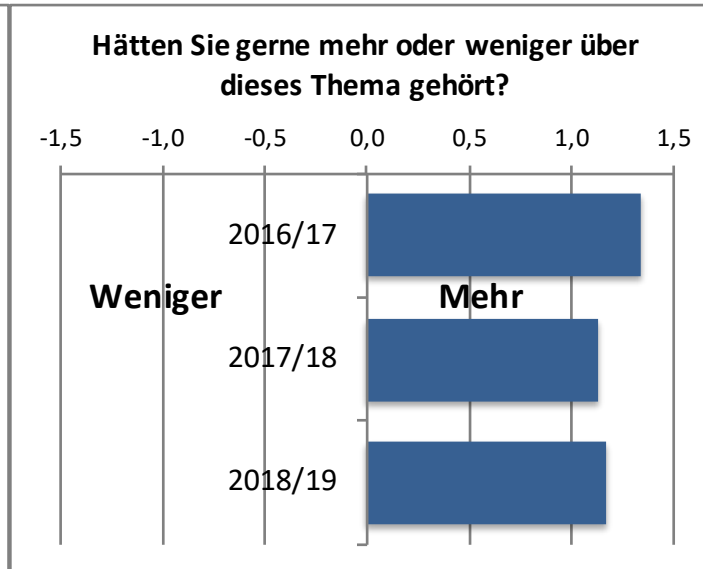

# "Biomechanik"

1 = "...trifft überhaupt nicht zu." 6 = "trifft genau zu."

1 = "...trifft überhaupt nicht zu." 6 = "trifft genau zu."

1 = "...trifft überhaupt nicht zu." 6 = "trifft genau zu."

1 = "...trifft überhaupt nicht zu." 6 = "trifft genau zu."

-1,5 = "...viel weniger." +1,5 = "viel mehr."