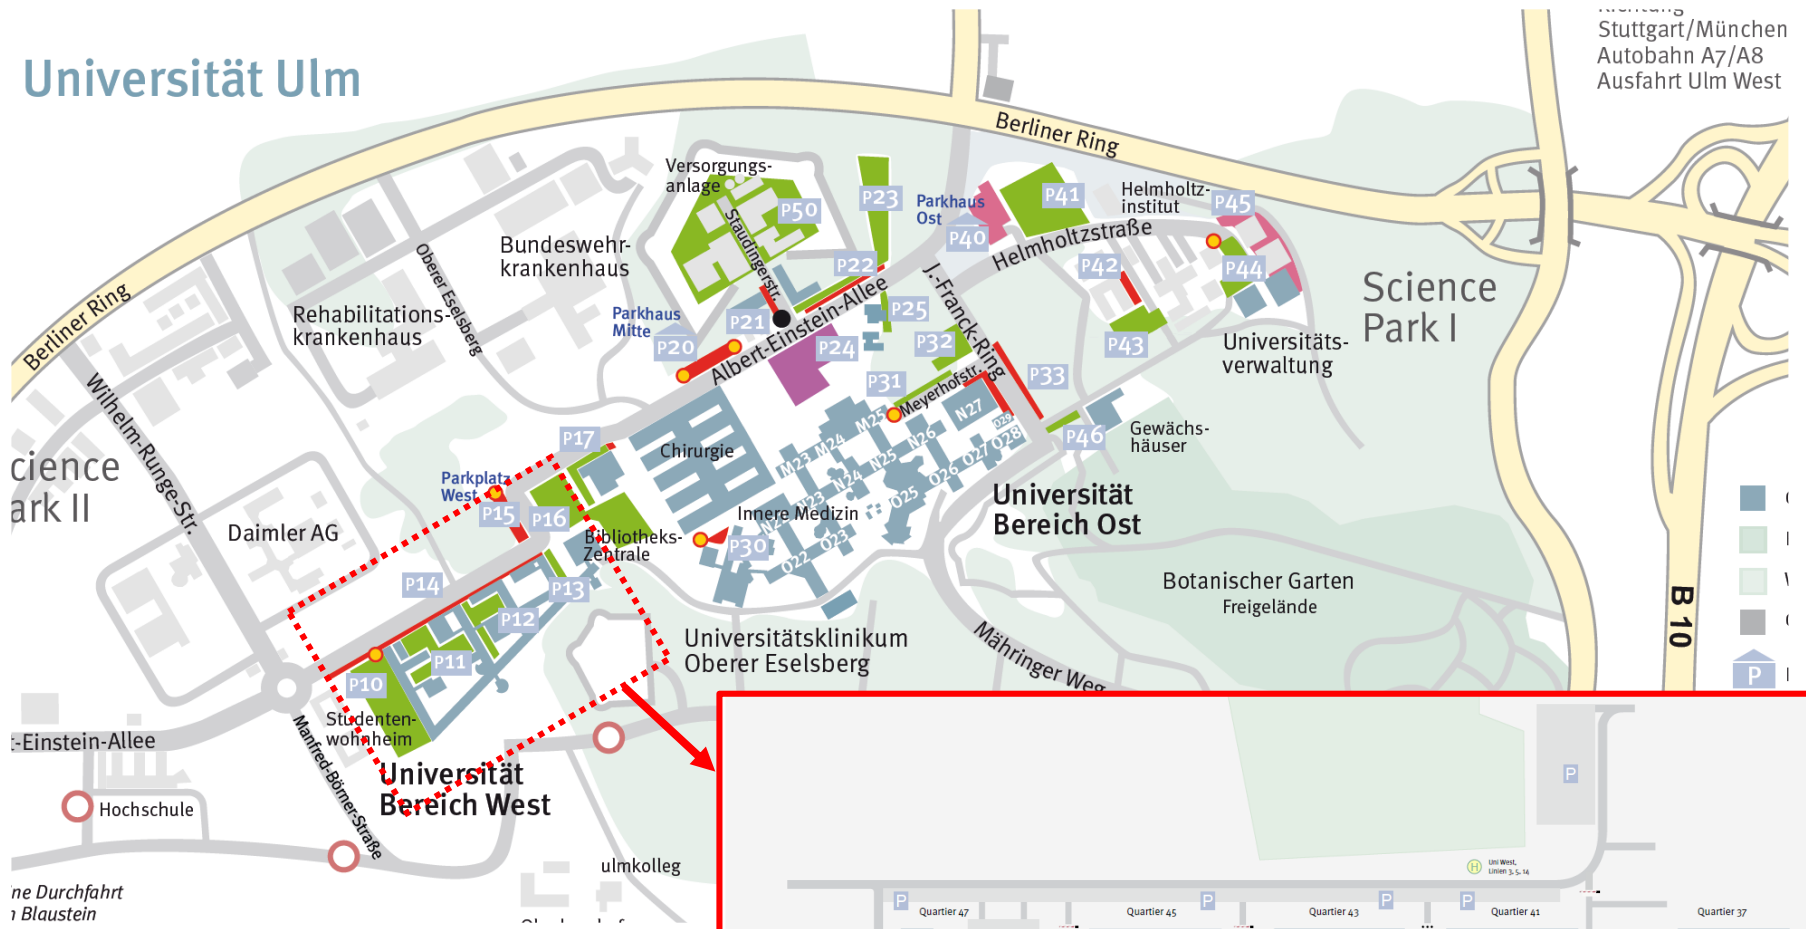

Universität Ulm

Stuttgart/München
Autobahn A7/A8
Ausfahrt Ulm West

Universität Ulm
Institut für Electrochemie
Albert-Einstein-Allee 47
89081 Ulm
Raum 47.1.109 (Sekretariat)
Raum 47.3.102 (Prof. Beránek)

- ↓ Eingänge
- Schranken
- ⓑ Bushaltestelle
- Ⓟ Parkfläche

EINGANG / ENTRANCE