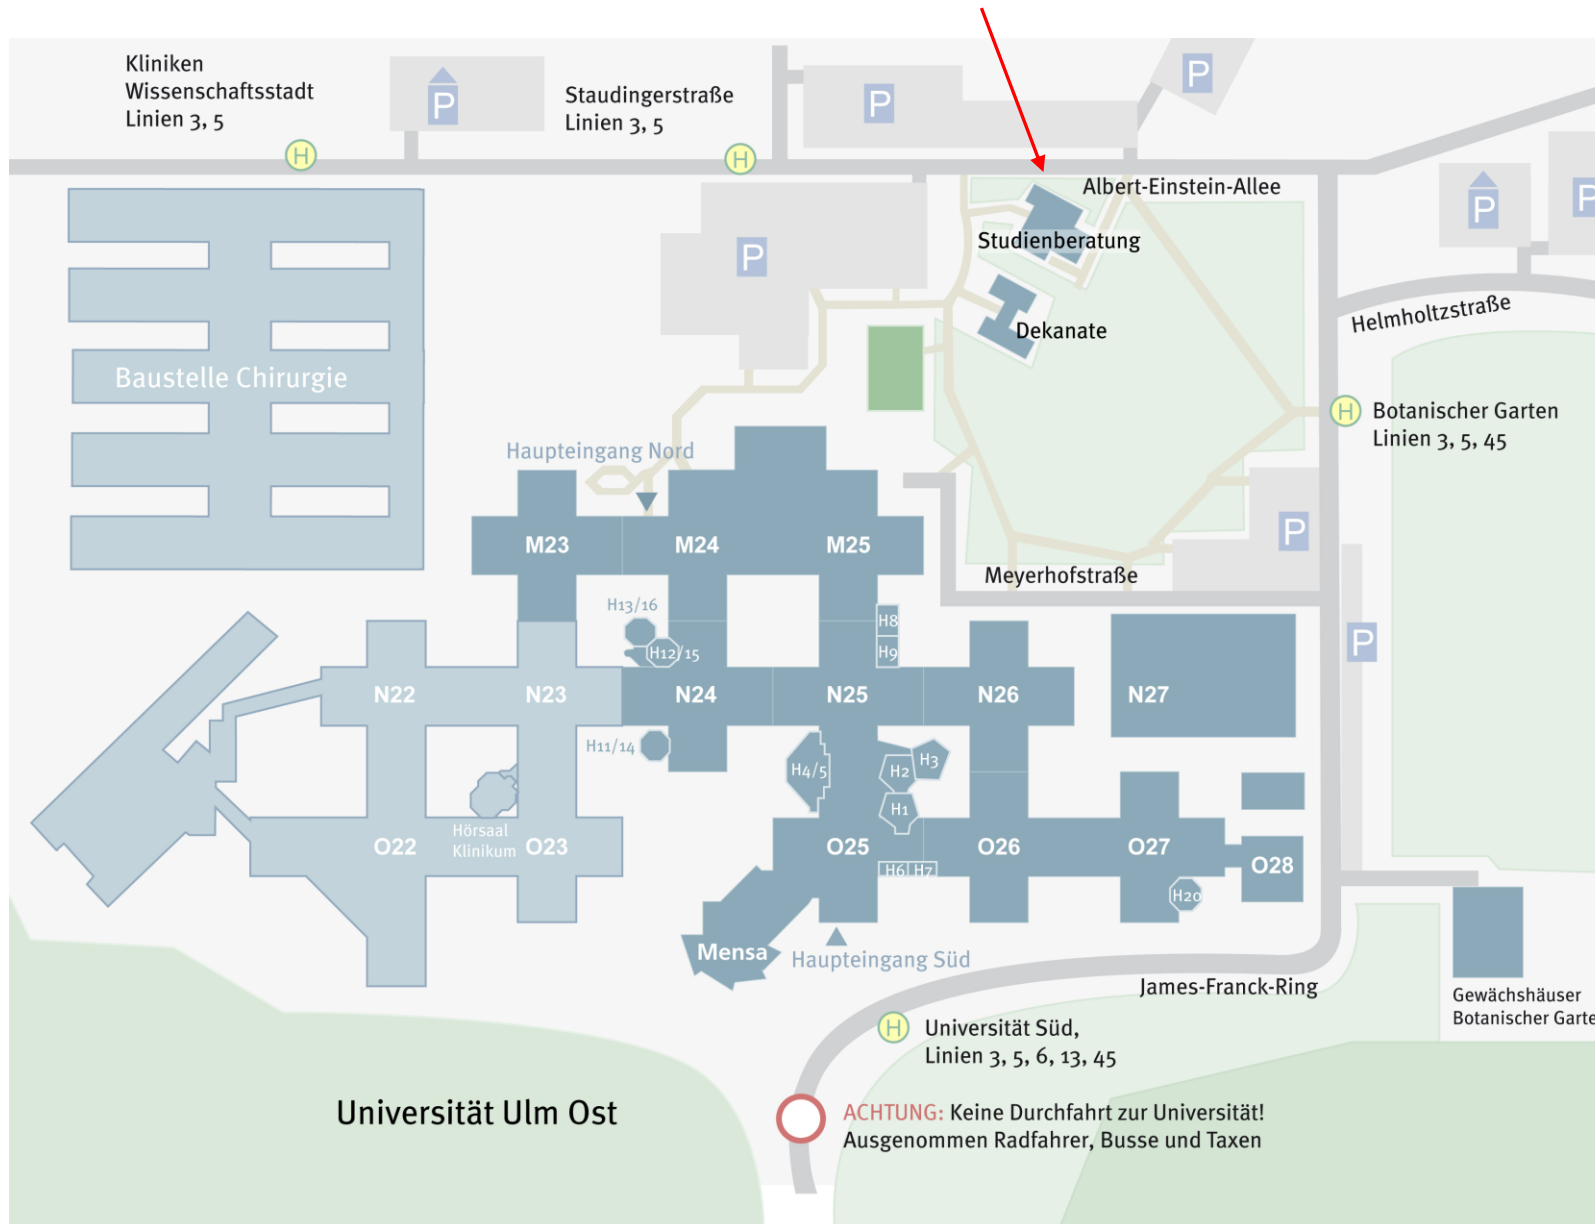

## Zentrale Studienberatung, Albert-Einstein-Allee 5, Zi. 35

### Anfahrt:

1. Vom Hauptbahnhof:  
Städt. Bus Linie 3 „Wissenschaftsstadt“ Haltestelle direkt gegenüber Bahnhof
  2. Anfahrt über A 8 (Stuttgart-München) und über A 7 aus Richtung Heidenheim/Aalen:  
Ausfahrt Ulm-West, B 10 Richtung Stadtmitte, Ausfahrt Universität
  3. Anfahrt über A 7 aus Richtung Memmingen und über B 30 aus Richtung Biberach:  
auf B 10 Richtung Geislingen/A 8, Ausfahrt Universität
- Mit PKW aus Stadtmitte:  
siehe 3.