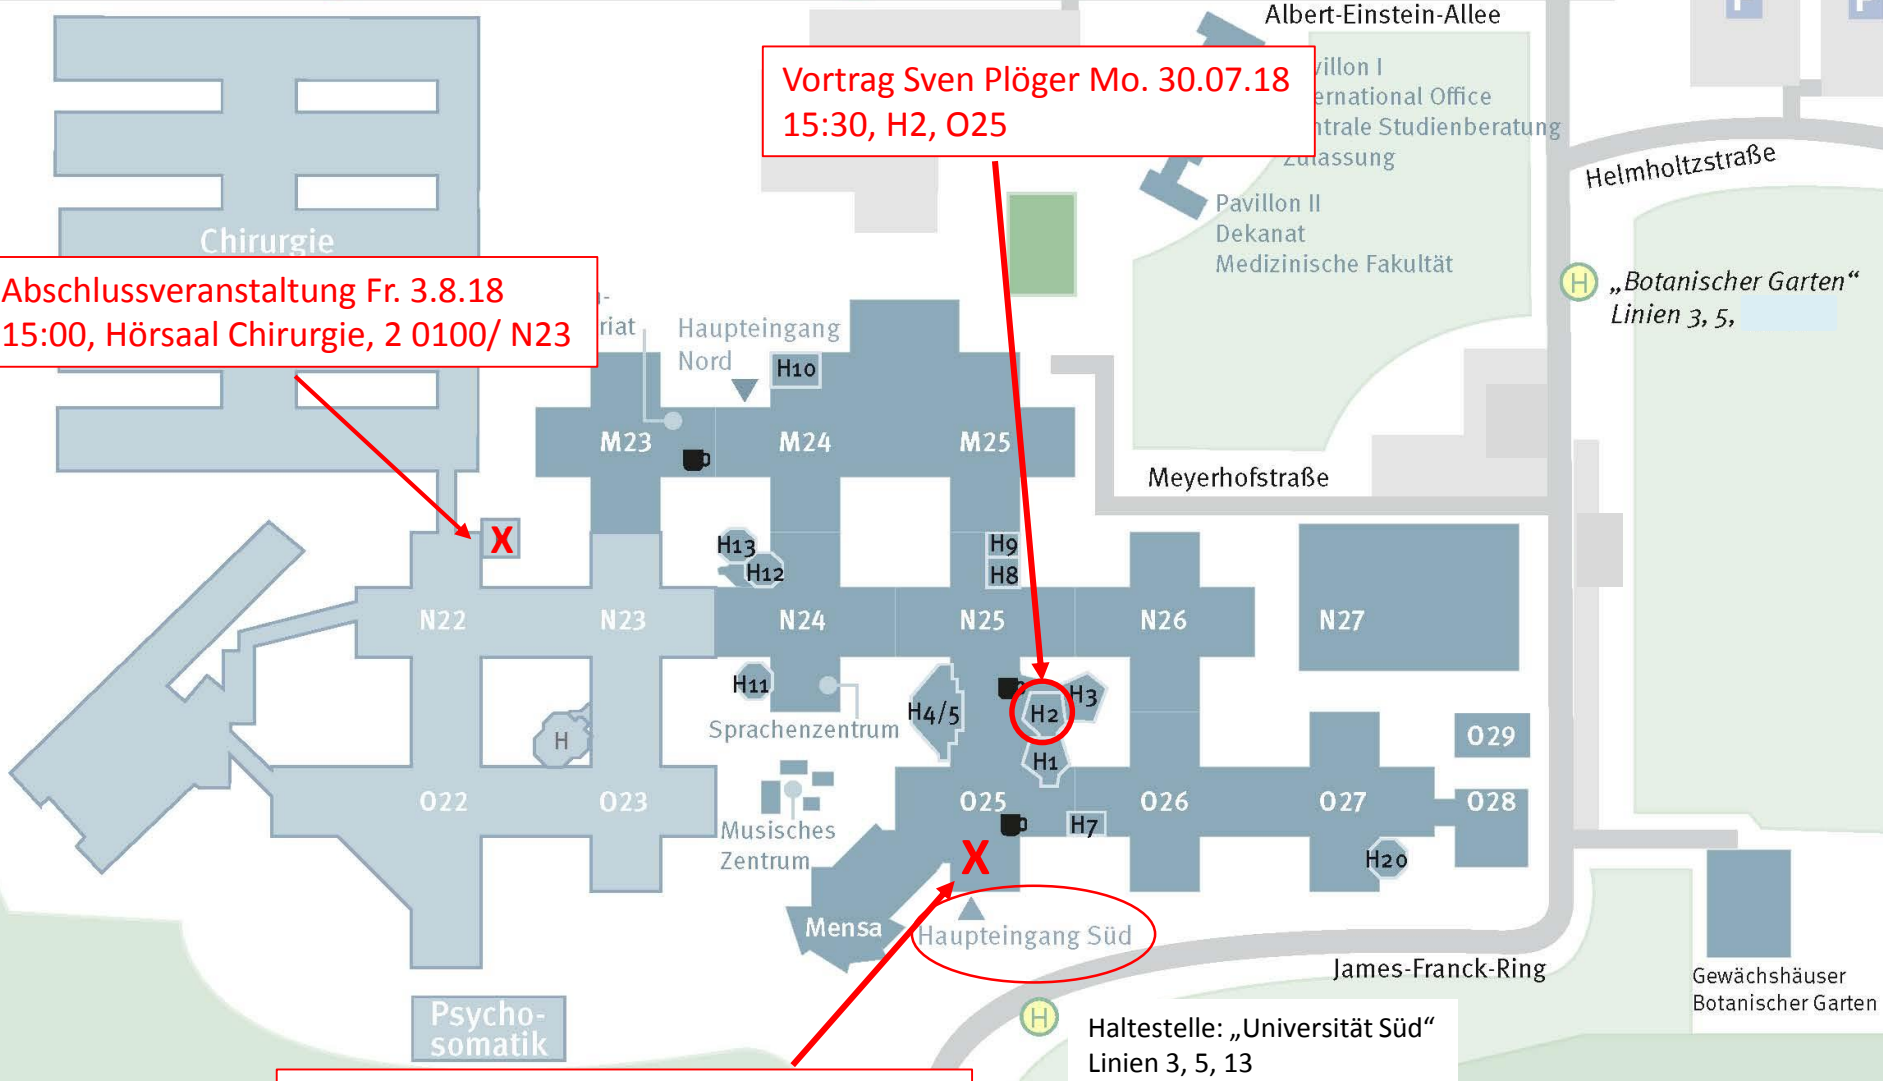

Lageplan Universität Campus Ost

Wissenschaftsstadt“
Linien 3, 5, 15

„Staudinger Straße“
Linien 3, 5,

Albert-Einstein-Allee

Vortrag Sven Plöger Mo. 30.07.18
15:30, H2, O25

Abschlussveranstaltung Fr. 3.8.18
15:00, Hörsaal Chirurgie, 2 0100/ N23

Pavillon I
International Office
Centrale Studienberatung
Zulassung
Pavillon II
Dekanat
Medizinische Fakultät

Helmholtzstraße
„Botanischer Garten“
Linien 3, 5,

Treffpunkt Mo.-Fr. 8:00 u. Abholung täglich
Foyer O25, vor Mensa, Eingang Süd

Haltestelle: „Universität Süd“
Linien 3, 5, 13

ACHTUNG: Keine Durchfahrt zur Universität!
Ausgenommen Radfahrer, Busse und Taxen

Gewächshäuser
Botanischer Garten