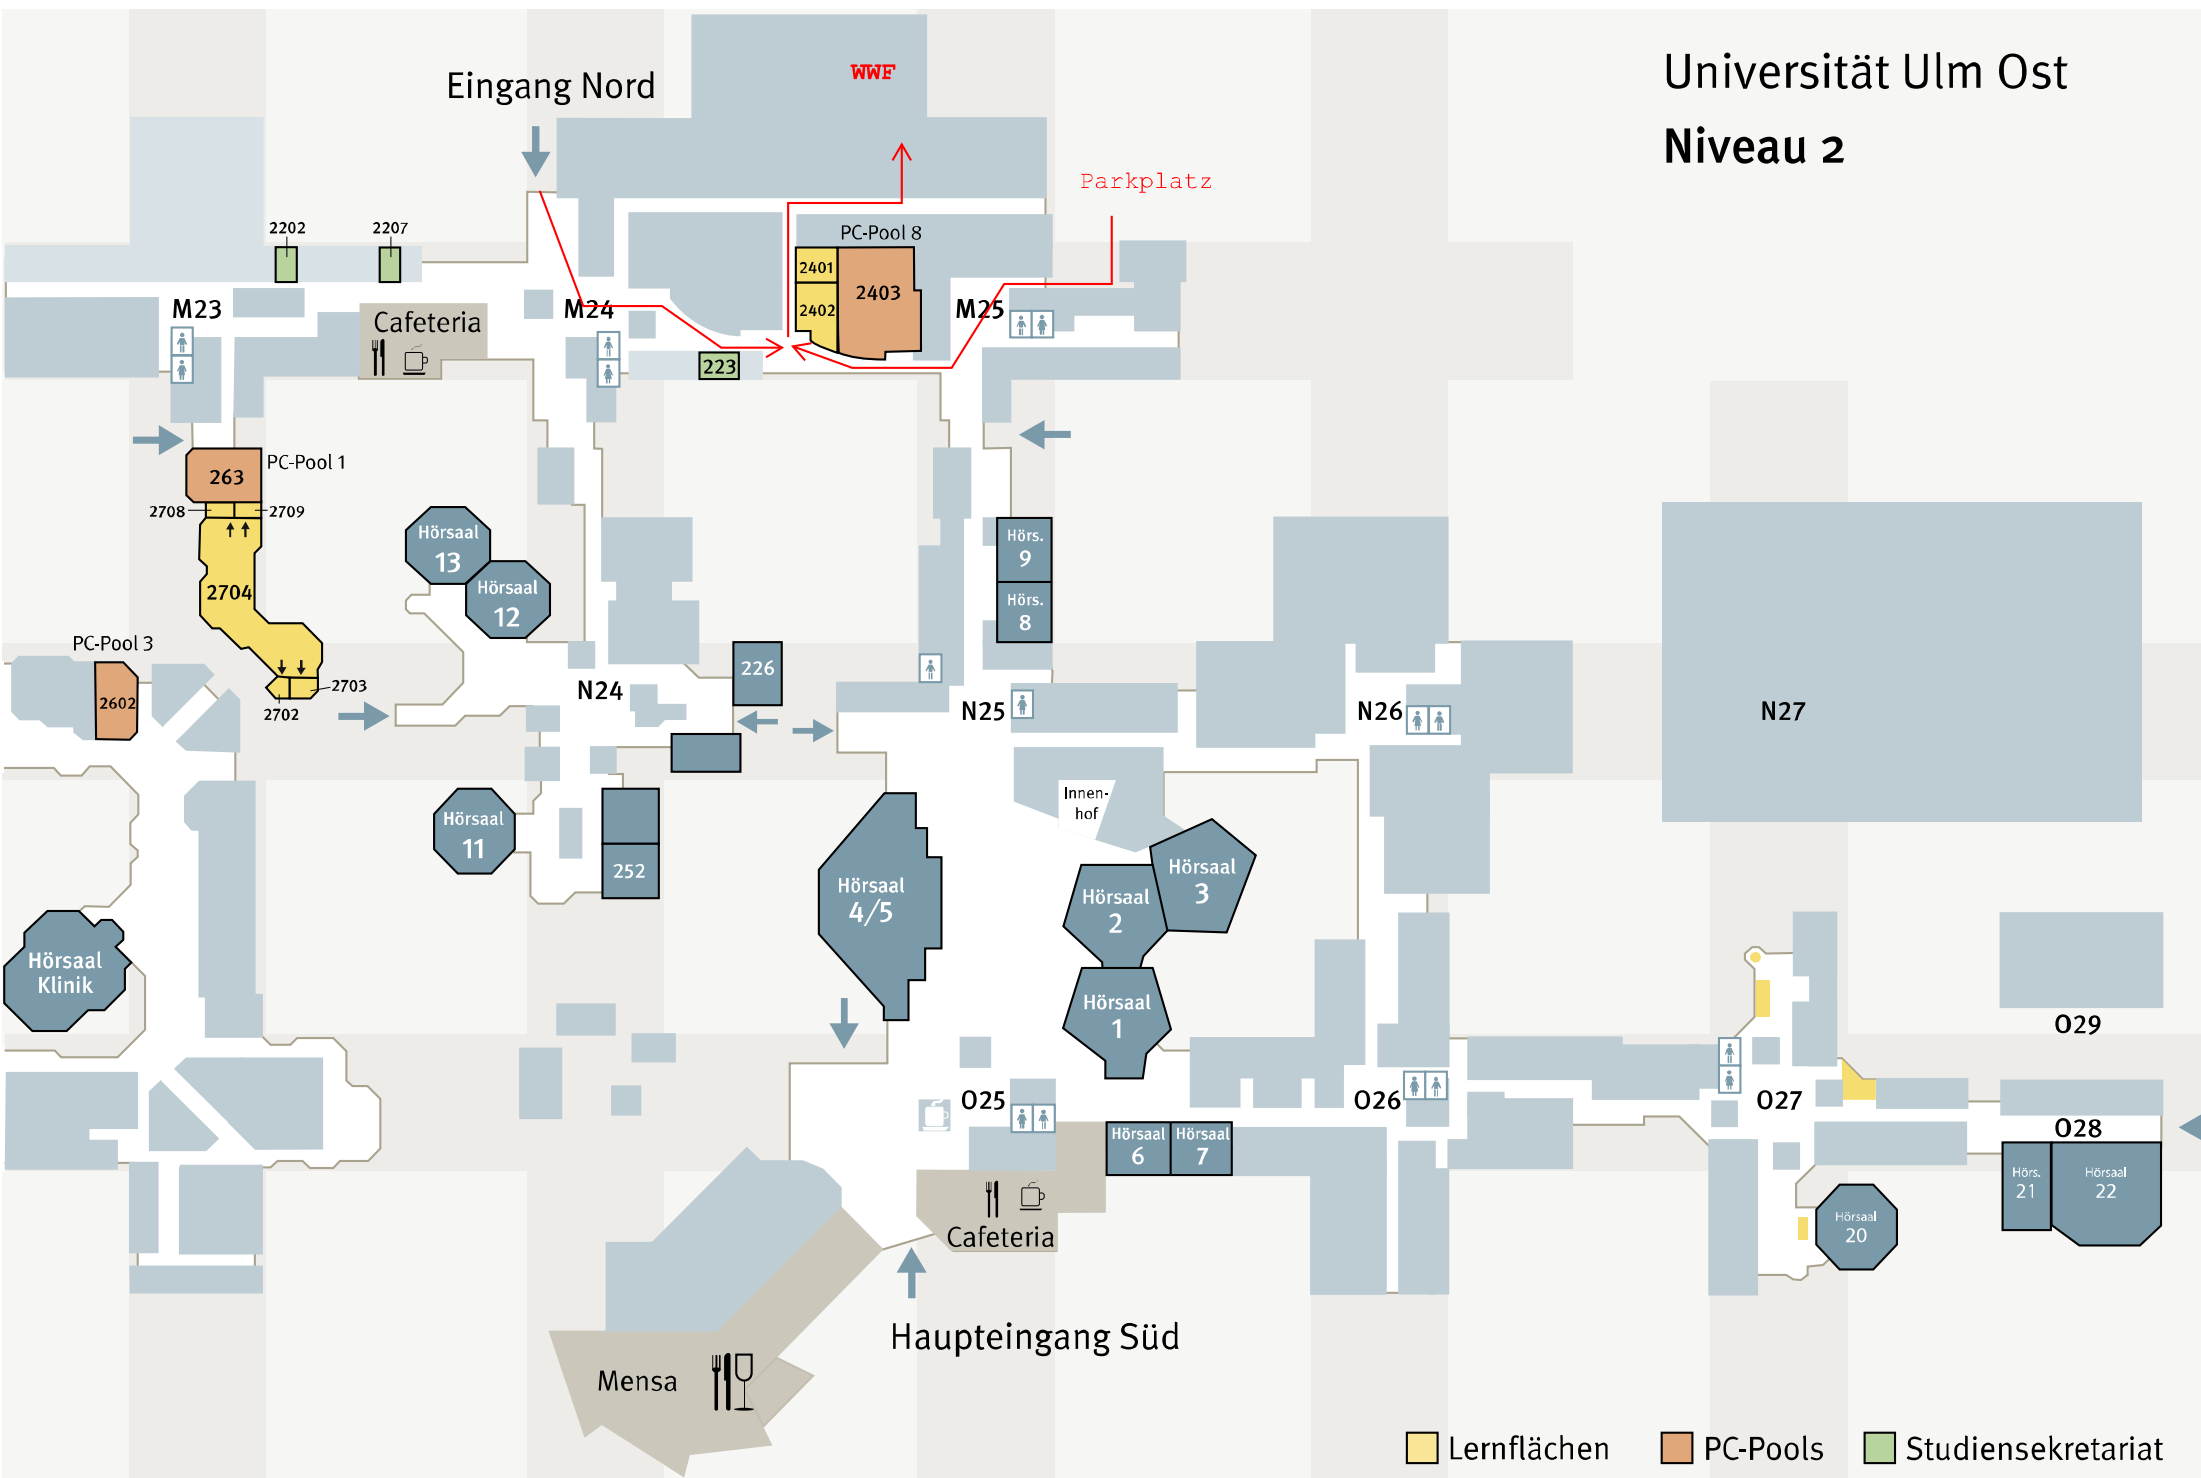

# Universität Ulm Ost Niveau 2

Legend:  
Lernflächen (Yellow square)  
PC-Pools (Brown square)  
Studiensekretariat (Green square)