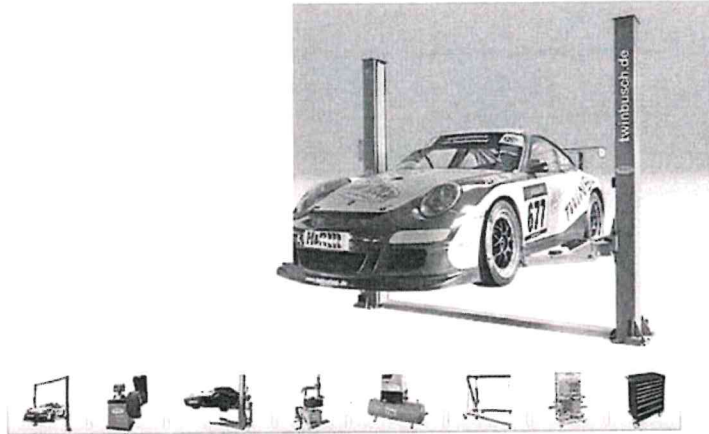

- **KFZ Hebebühne Abgabepreis 500€**
Die Hebebühne eignet sich aufgrund eines defektes nicht zur Weiternutzung an der DHBW RV

Schraubbolzen ohne Zuordnung

Fehlende demontierte Netzzuleitung. Zur Inbetriebnahme sollte der Hydraulikbehälter überprüft werden, sowie das Hydrauliköl gewechselt werden.

Fehlender Sicherungsbolzen konnte durch Demontage und Umzug der Hebebühne nicht mehr eingesetzt werden. Gewinde ist beschädigt.

Startseite » Katalog » 1 Säulen Hebebühnen » 1 Säulen Hebebühne 2,5 t - Portabel - beweglich wie ein Hubwagen

1 Säulen Hebebühne 2,5 t - Portabel - beweglich wie ein Hubwagen

2.599,00 EUR
inkl. 19 % MwSt.
zzgl.
Versandkosten

Art.Nr.: EE6200
 Artikeldatenblatt drucken
 Lieferzeit: 2 Wochen

Produktbeschreibung

Mobile 1-Säulen-Hebebühne.

Optimal für enge Platzverhältnisse, kann einfach wie ein Hubwagen bewegt werden und lässt sich auf jedem Ebenen, ausreichend befestigten Boden einsetzen.

1 Säulen Hebebühne 2,5 to Portable EE6200

- 1A Verarbeitungsqualität mit CE-Zertifikat für UVV Abnahme
- Produktion nach ISO 9001
- Hydraulischer Zylinder für kraftvolles Anheben
- Höhenverstellbare Aufnahmenteller
- Teleskopierbare Tragarme
- Mechanische Sicherheitsrasten
- Manuelle Entriegelung der Sicherheitsrasten
- Hochwertige Tragsäulen aus Spezialwalzprofil
- Alumotor und 24 V Steuerung
- Abdeckblech vor der Säule (zum Schutz des Zylinders)