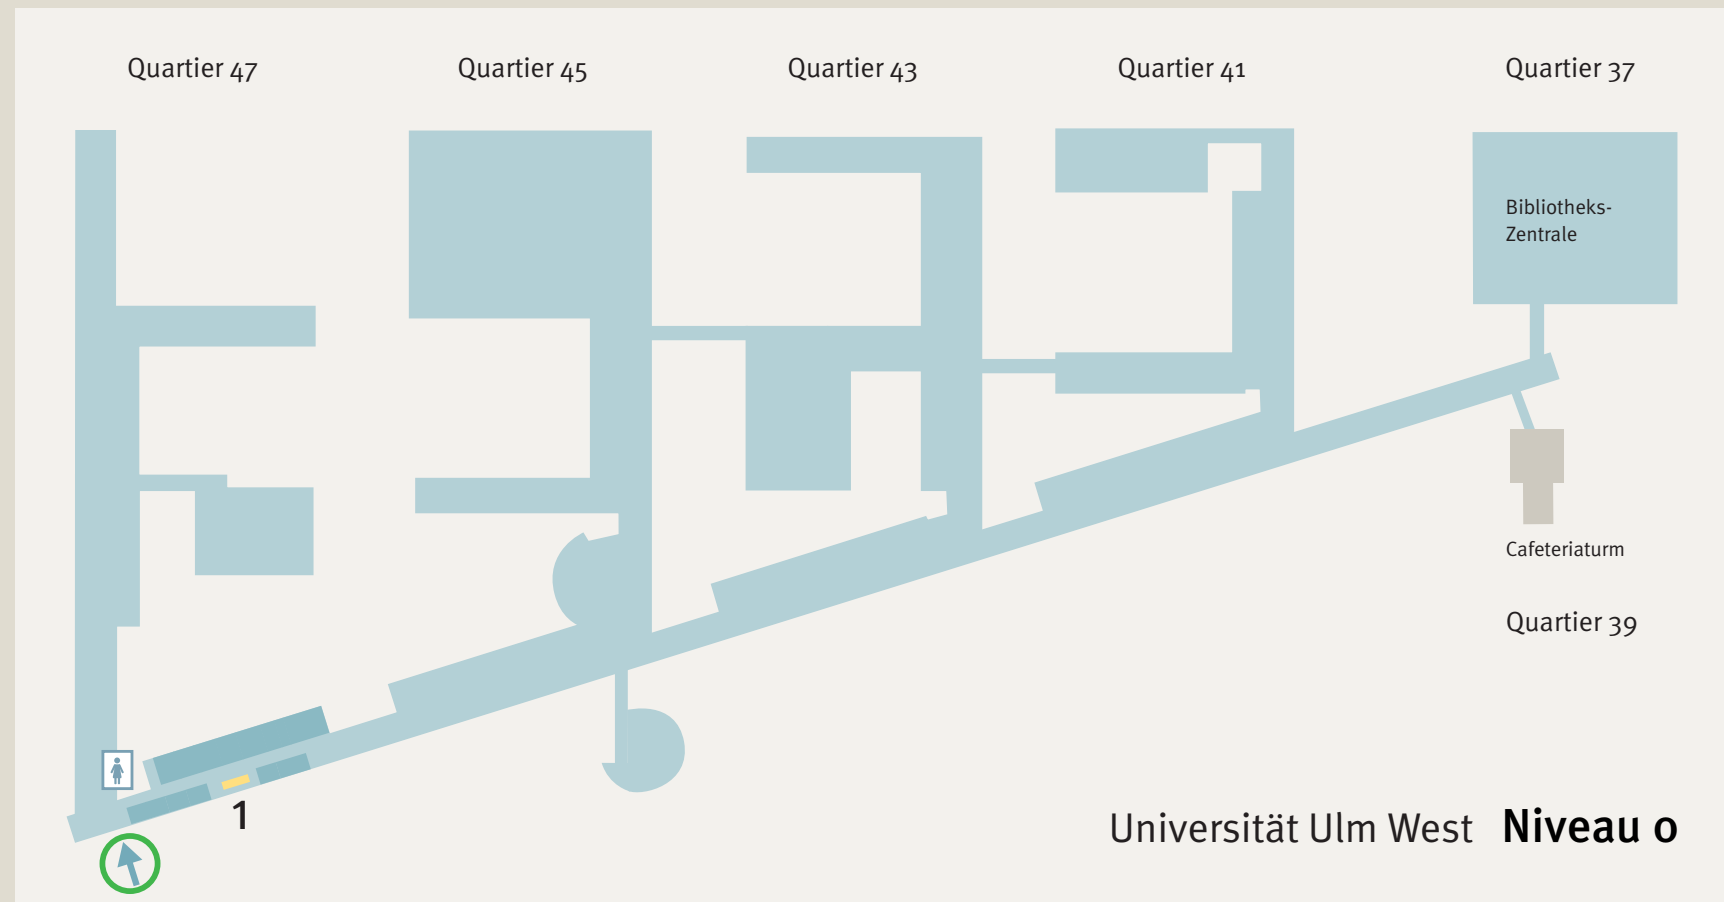

Lernflächen/learning areas und PC-Pools an der Universität Ulm

Bereich West

An der Universitat Ulm stehen **Lernflachen** zum stillen und gemeinsamen Lernen zur Verfugung.

Bei Fragen:

- zu Allgemeinem/Organisatorischem E-Mail an lernflaechen@uni-ulm.de
- zu Beleuchtung, Moblierung, Reinigung etc. bitte bei den Hausmeistern Universitat West anrufen
Durchwahl: 26390

- **Windows-Pools fur Studierende der Universitat Ulm:**
Pool 1, Pool 3, Pool 5, Pool 6, Pool 7
- **Linux-Pools fur Mitglieder der Universitat Ulm:**
Pool 9, Pool 10

- ➔ Eingang entrance
- Lernflachen learning areas
- PC-Pool PC pool
- Zentrale Lehr raume lecture halls
- 🍴 Mensa/Cafeteria dining services/cafeteria
- ♿ Toiletten restrooms
- Standort You are here
- ➡ zusatzlicher Zugang mit Chipkarte an Wochenenden additional entrance for card key (on chip card) on weekends