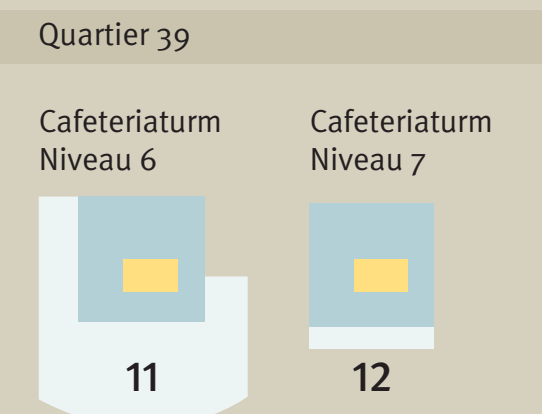

Lernflächen/learning areas und PC-Pools an der Universität Ulm

Bereich West

An der Universitat Ulm stehen **Lernflachen** zum stillen und gemeinsamen Lernen zur Verfugung.

Bei Fragen:

- zu Allgemeinem/Organisatorischem E-Mail an lernflaechen@uni-ulm.de
- zu Beleuchtung, Moblierung, Reinigung etc. bitte bei den Hausmeistern Universitat West anrufen
Durchwahl: 26390

- **Windows-Pools fur Studierende der Universitat Ulm:**
Pool 1, Pool 3, Pool 5, Pool 6, Pool 7
- **Linux-Pools fur Mitglieder der Universitat Ulm:**
Pool 9, Pool 10

- ➔ Eingang entrance
- Lernflachen learning areas
- PC-Pool PC pool
- Zentrale Lehr raume lecture halls
- 🍴 Mensa/Cafeteria dining services/cafeteria
- ♿ Toiletten restrooms
- Standort You are here
- ➡ zusatzlicher Zugang mit Chipkarte an Wochenenden additional entrance for card key (on chip card) on weekends