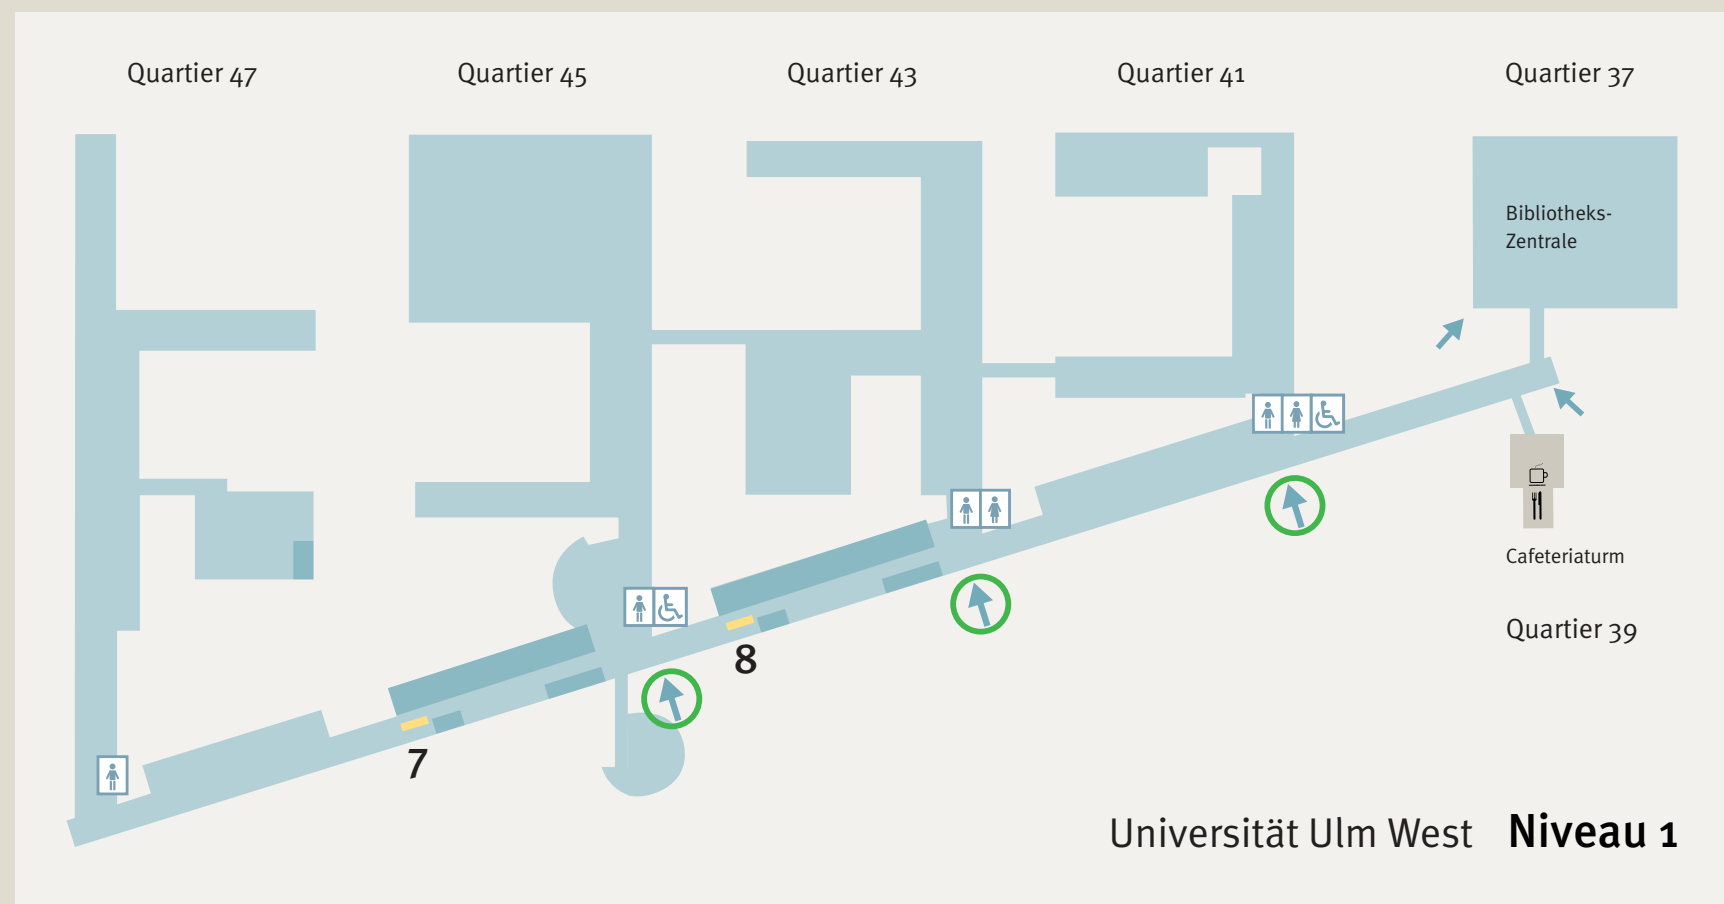

Lernflächen/learning areas und PC-Pools an der Universität Ulm

Bereich West

An der Universitat Ulm stehen **Lernflachen** zum stillen und gemeinsamen Lernen zur Verfugung.

Bei Fragen:

- zu Allgemeinem/Organisatorischem E-Mail an lernflaechen@uni-ulm.de
- zu Beleuchtung, Moblierung, Reinigung etc. bitte bei den Hausmeistern Universitat West anrufen
Durchwahl: 26390

- **Windows-Pools fur Studierende der Universitat Ulm:**
Pool 1, Pool 3, Pool 5, Pool 6, Pool 7
- **Linux-Pools fur Mitglieder der Universitat Ulm:**
Pool 9, Pool 10

- ➔ Eingang entrance
- Lernflachen learning areas
- PC-Pool PC pool
- Zentrale Lehr raume lecture halls
- 🍴 Mensa/Cafeteria dining services/cafeteria
- ♿ Toiletten restrooms
- Standort You are here
- ➡ zusatzlicher Zugang mit Chipkarte an Wochenenden additional entrance for card key (on chip card) on weekends