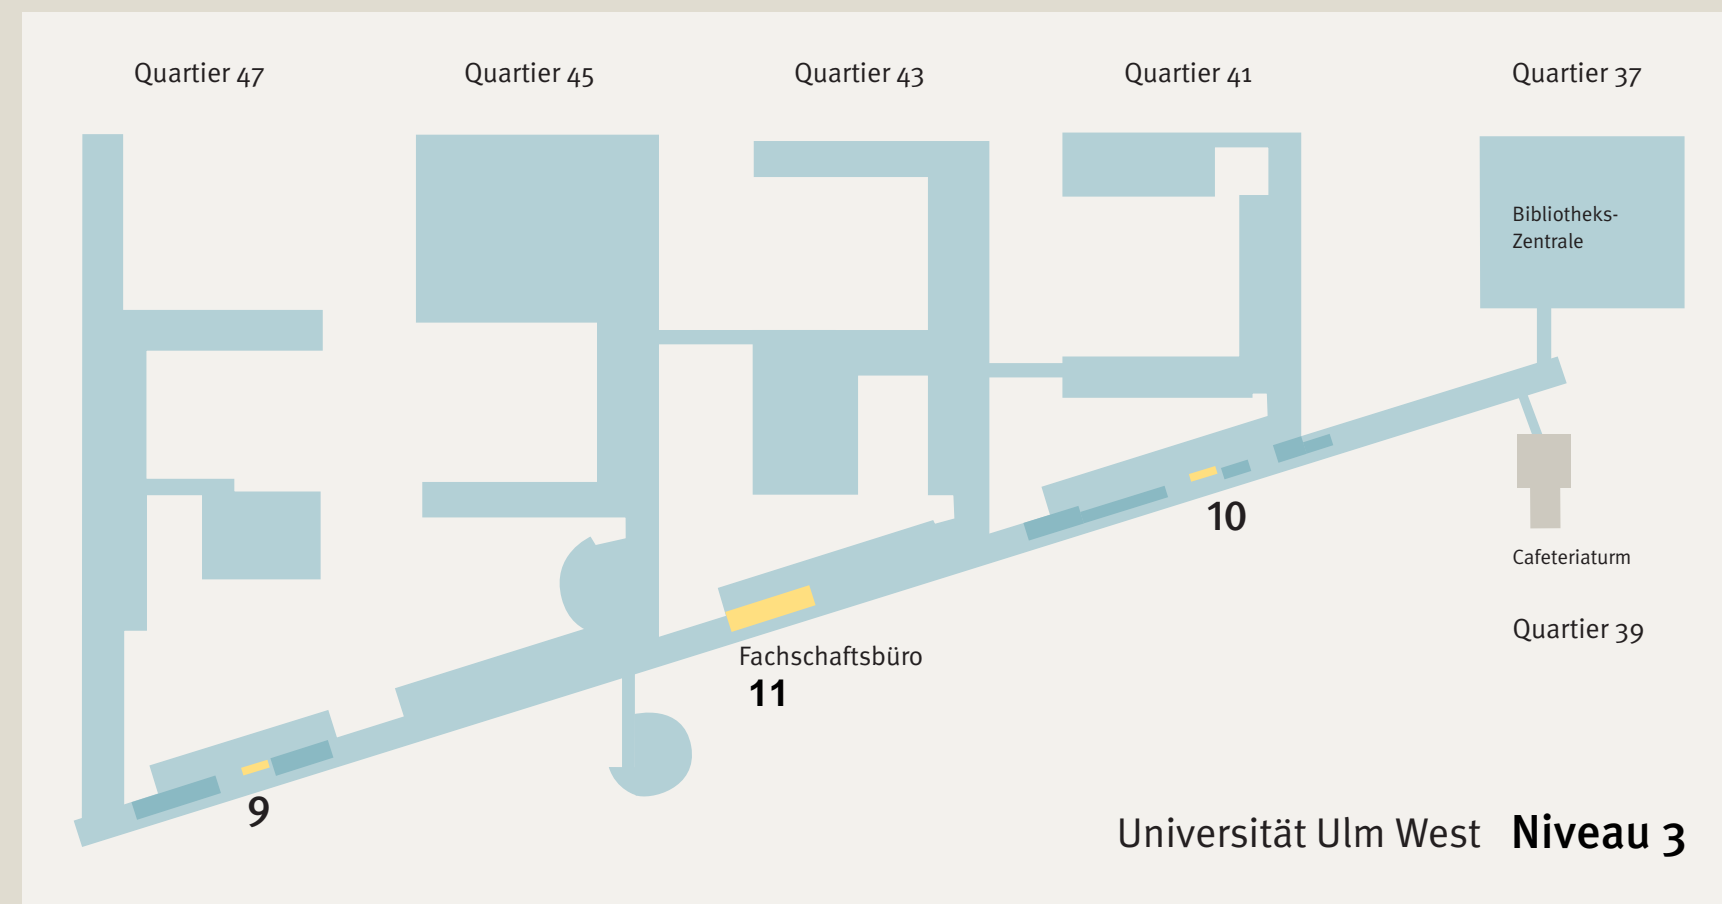

Lernflächen/learning areas und PC-Pools an der Universität Ulm

Bereich West

An der Universitat Ulm stehen **Lernflachen** zum stillen und gemeinsamen Lernen zur Verfugung.

Bei Fragen:

- zu Allgemeinem/Organisatorischem E-Mail an lernflaechen@uni-ulm.de
- zu Beleuchtung, Moblierung, Reinigung etc. bitte bei den Hausmeistern Universitat West anrufen
Durchwahl: 26390

- **Windows-Pools fur Studierende der Universitat Ulm:**
Pool 1, Pool 3, Pool 5, Pool 6, Pool 7
- **Linux-Pools fur Mitglieder der Universitat Ulm:**
Pool 9, Pool 10

- ➔ Eingang entrance
- Lernflachen learning areas
- PC-Pool PC pool
- Zentrale Lehr raume lecture halls
- 🍴 Mensa/Cafeteria dining services/cafeteria
- ♿ Toiletten restrooms
- Standort You are here
- ➡ zusatzlicher Zugang mit Chipkarte an Wochenenden additional entrance for card key (on chip card) on weekends