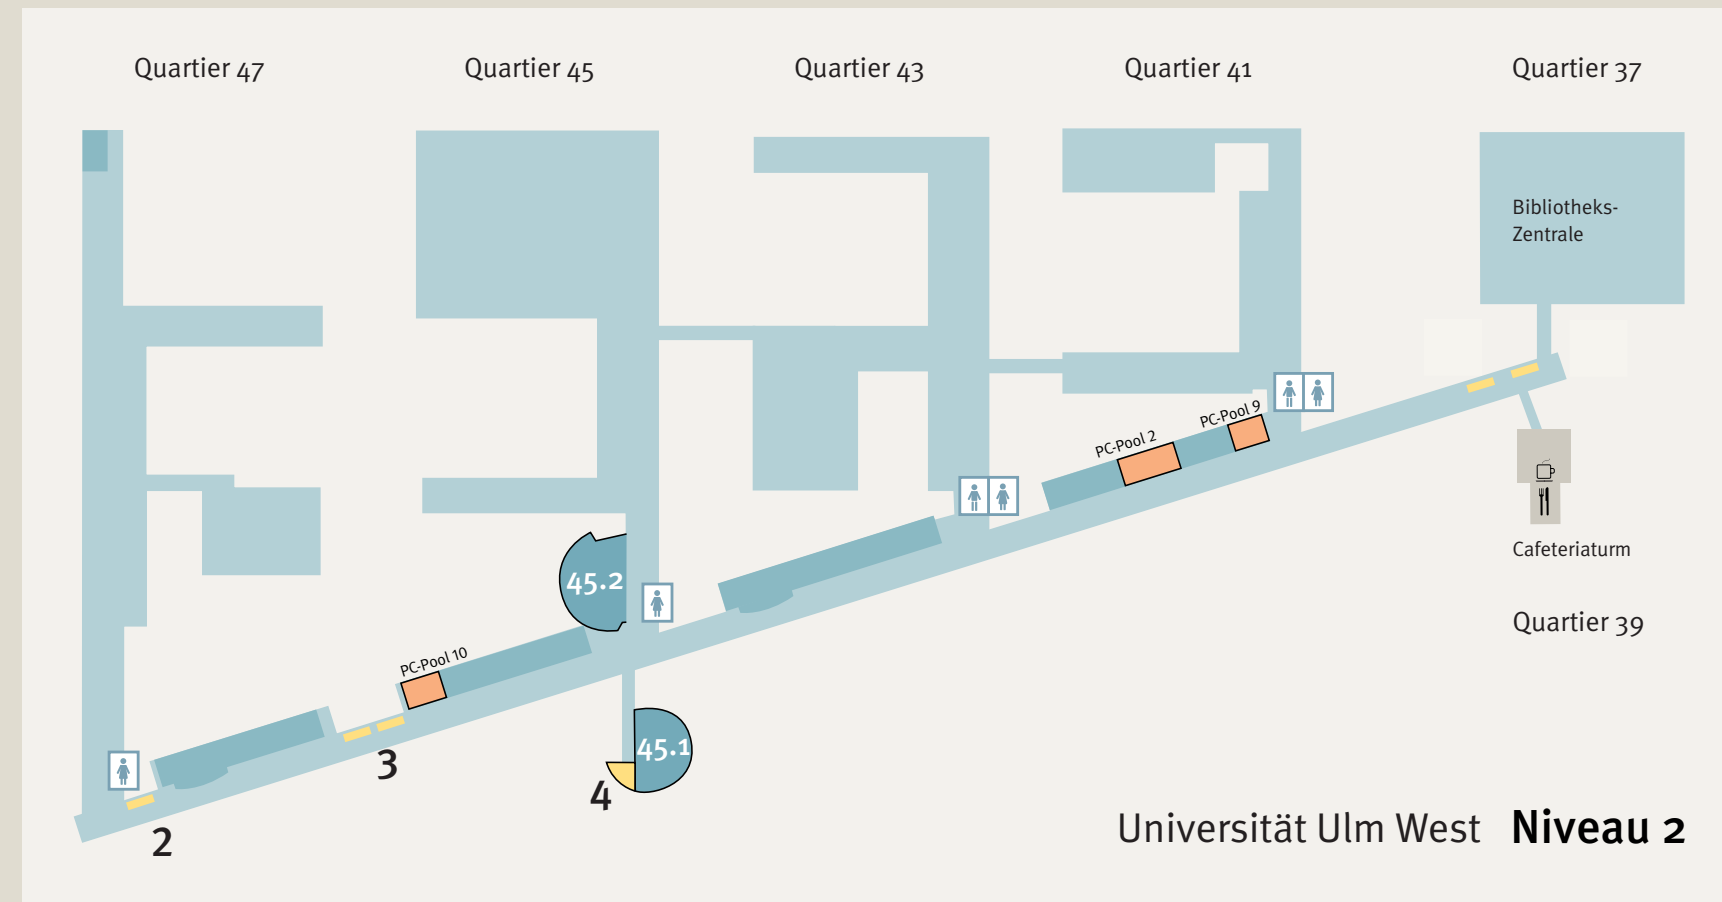

Lernflächen/learning areas und PC-Pools an der Universität Ulm

Bereich West

An der Universitat Ulm stehen **Lernflachen** zum stillen und gemeinsamen Lernen zur Verfugung.

Bei Fragen:

- zu Allgemeinem/Organisatorischem E-Mail an lernflaechen@uni-ulm.de
- zu Beleuchtung, Moblierung, Reinigung etc. bitte bei den Hausmeistern Universitat West anrufen
Durchwahl: 26390

- **Windows-Pools fur Studierende der Universitat Ulm:**
Pool 1, Pool 3, Pool 5, Pool 6, Pool 7
- **Linux-Pools fur Mitglieder der Universitat Ulm:**
Pool 9, Pool 10

- ➔ Eingang entrance
- Lernflachen learning areas
- PC-Pool PC pool
- Zentrale Lehr raume lecture halls
- 🍴 Mensa/Cafeteria dining services/cafeteria
- ♿ Toiletten restrooms
- Standort You are here
- ➡ zusatzlicher Zugang mit Chipkarte an Wochenenden additional entrance for card key (on chip card) on weekends